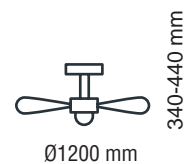

SONEDAS CARUSO

Ref.: 9716809

1900lm 20W

VELOCIDADES	1	2	3	4	5	6
RPM	90	100	125	150	175	200
Flujo de aire (m³/h)	6480	6720	9120	10800	12180	12720
W	4	5	8	12	25	28
Db	24	27	30	33	36	38