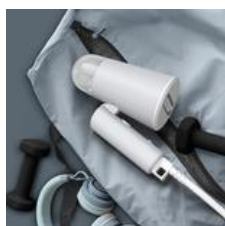

DESCRIPCIÓN ETAILING

Origin Travel, cepillo de vapor de mano, formato plegable muy compacto, DR1021D1

- **IDEAL PARA VIAJAR:** con un diseño plegable sencillo y compacto, este cepillo de vapor de mano te acompañará en todos tus viajes
- **SOLUCIÓN DE VAPOR EFICIENTE:** rendimiento de vapor eficaz para eliminar arrugas con 1200 W de potencia que ofrecen una salida de vapor continua de hasta 20 g/min
- **RÁPIDO CALENTAMIENTO:** tu cepillo siempre a mano, ya que está listo en solo 25 segundos y te permite cuidar de tu ropa dondequiera que lo necesites, ideal para los retoques diarios, viajes y mucho más
- **REFRESCA Y DESINFECTA LA ROPA:** el poder desinfectante natural del vapor reduce los malos olores y ofrece una sensación de frescor en tu ropa
- **REPARABLE DURANTE 15 AÑOS:** entrega rápida y de bajo coste en 6200 centros de reparación en todo el mundo como parte de nuestro compromiso de proteger el medioambiente y reducir los residuos
- **CUBRE TODAS TUS NECESIDADES:** de viaje o en casa, la gama de productos Origin está diseñada para satisfacer todas tus necesidades de cuidado de la ropa: descubre los cepillos de vapor de mano Origin Travel y los cepillos de vapor vertical Origin Home
- **PRESTACIONES MUY PRÁCTICAS:** depósito de agua de 70 ml fácilmente extraíble, cable de 2 m para un uso cómodo y gancho integrado para un almacenamiento fácil
- **PRÁCTICOS ACCESORIOS:** cepillo textil para los tejidos más gruesos, ideal para cuidar todo tipo de prendas
- **¿QUÉ HAY EN LA CAJA?** Cepillo de vapor de mano y cepillo para textiles gruesos

Utiliza el cepillo de vapor para eliminar arrugas de forma fácil y eficiente: 1200 W de potencia, salida de vapor continua de hasta 20 g/min y un diseño compacto para un uso cómodo

LISTO CUANDO LO NECESITES