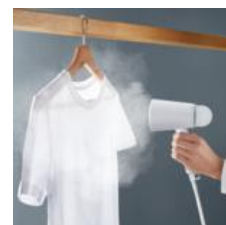

LISTO CUANDO LO NECESITES

Tu cepillo de vapor de mano siempre listo para usar gracias a su rápido calentamiento de solo 25 segundos, para un cuidado óptimo de la ropa en cualquier lugar y momento.