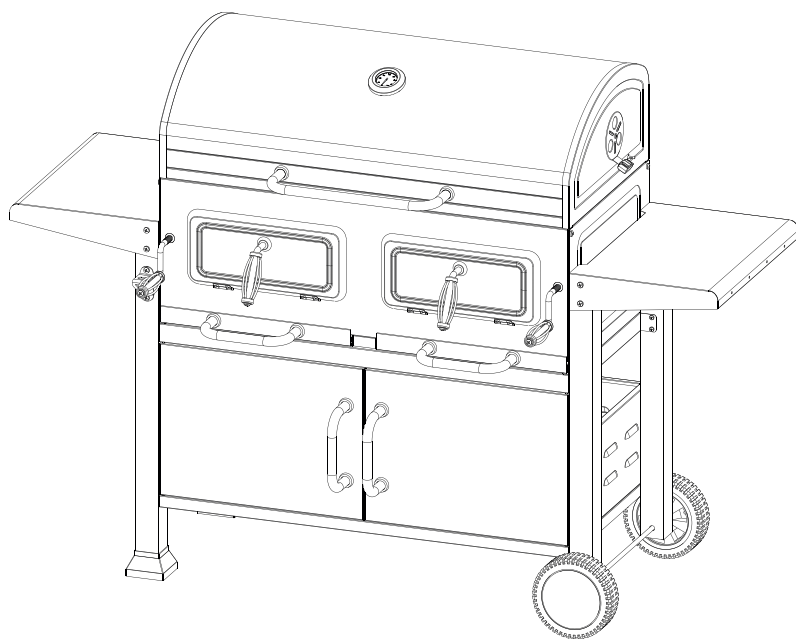

Instrucciones de uso
Instruccions d'ús • Instructions for use

natur
FUNNY IS SMART

Barbacoa carbón
con dos mesas auxiliares

9716699

Barbacoa carbón con dos mesas auxiliares
Barbacoa carbon amb dues taules auxiliars
BBQ grill with two side tables

1		x1
2		x1
3		x4
4		x2
5		x1
6		x1
7		x3
8		x1
9		x1
10		x2
11		x2
12		x1
13		x1
14		x2
15		x2
16		x2

17		x2
18		x2
19		x1
20		x2
21		x2
22		x1
23		x2
24		x1
25		x1
26		x1
27		x2
28		x1
29		x1
30		x1
31		x2
32		x2