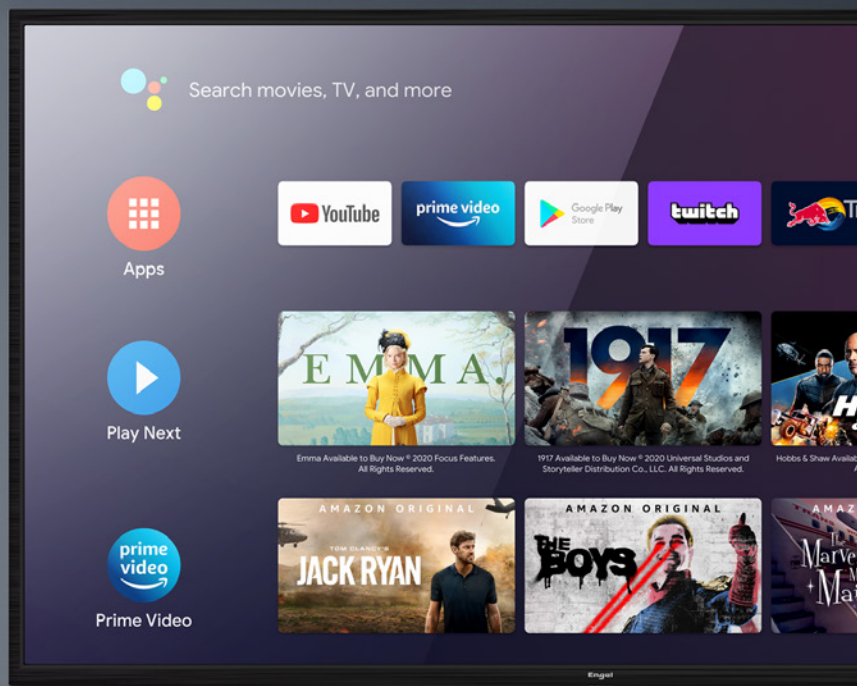

You-Box T2.
Android TV 4K + DVB-T2

CONVIERTE
TU TELEVISOR
EN UNA
SMART TV.

androidtv

Ahora con
sintonizador

INCLUIDO

Android TV™
Sintonizador DVB-T2 HEVC (H.265)
Asistente de Google* & Chromecast built-in
UHD 4K HDR 60fps H.265/HEVC 10bits
8GB flash ROM / 2 GB DDR3 RAM
Ethernet 100 Mbps
Google Play store
Bluetooth 4.2 & Dual-band Wi-Fi
USB 3.0, USB 2.0, USB C, Micro SD, HDMI, AV & SPDIF
Guía electrónica de programación (EPG) y teletexto

SKU: EN1060K
EAN: 8434127502864

Unidades de embalaje: 6

ACCEDE A TODO UN MUNDO DE ENTRETENIMIENTO

Miles de aplicaciones disponibles a través de **Google Play**, además de poder ver todo el contenido de tu smartphone en tu televisor gracias a **Chromecast**.