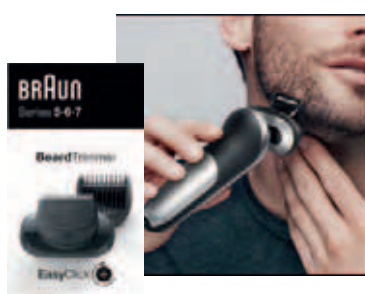

Convierte tu afeitadora en una 3 en 1

05-BT
Barbero