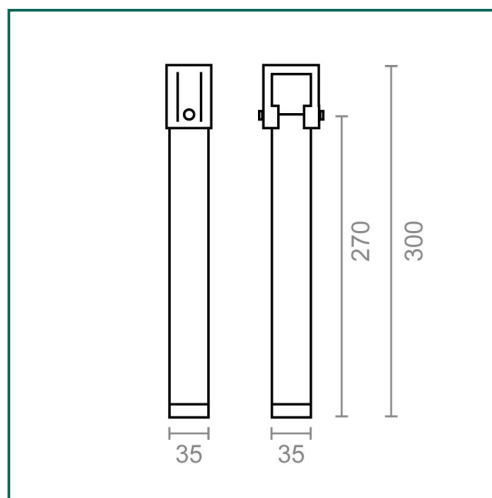

Referencia: **96402**

MICEL - 96402 - JGO 4 PATAS SOMIER PT25 250x35x35mm S/R NE, Acabado NEGRO, 255 x 35 x 35 mm

Material	Acabado	Familia	Presentación
ACERO	NEGRO	PATAS, NIVELADORES Y RUEDAS	CAJA

Descripción

- JUEGO DE 4 PATAS SOMIER PT25.
- PARA SOMIER.
- SIN RUEDA.
- MEDIDA DE LA PATA 250x35x35mm.
- MATERIAL ACERO.
- ACABADO NEGRO.

Dimensiones y pesos

Largo	300,00 (mm)
Ancho	35,00 (mm)
Alto	35,00 (mm)
Peso neto	0,48050 (Kg)

Productos relacionados

Embalajes habituales

Cantidad embalaje	EAN	Largo (mm)	Ancho (mm)	Alto (mm)	Peso neto (kg)	Peso bruto (kg)
1,00	8431488964027	260,00	60,00	400,00	0,48050	0,95250
10,00	18431488964024	420,00	315,00	322,00	4,80500	9,22300