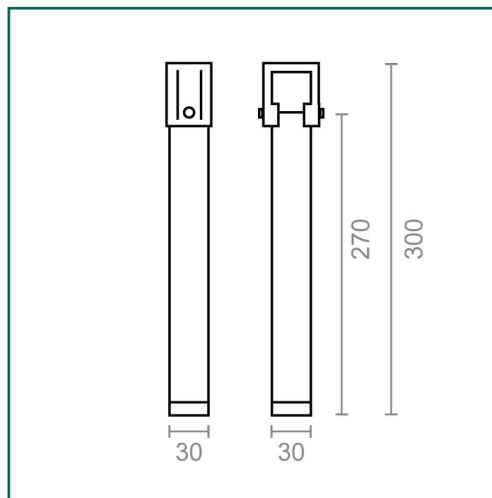

Referencia: **96401**

MICEL - 96401 - JGO 4 PATAS SOMIER PT25 250x30x30mm C/R NE, Acabado NEGRO, 260 x 30 x 30 mm

Material	Acabado	Familia	Presentación
ACERO	NEGRO	PATAS, NIVELADORES Y RUEDAS	CAJA

Descripción

- JUEGO DE 4 PATAS SOMIER PT25.
- PARA SOMIER.
- CON RUEDA.
- MEDIDA DE LA PATA 250x30x30mm.
- MATERIAL ACERO.
- ACABADO NEGRO.

Dimensiones y pesos

Largo	300,00 (mm)
Ancho	30,00 (mm)
Alto	30,00 (mm)
Peso neto	1,35900 (Kg)

Productos relacionados

Embalajes habituales

Cantidad embalaje	EAN	Largo (mm)	Ancho (mm)	Alto (mm)	Peso neto (kg)	Peso bruto (kg)
1,00	8431488964010	260,00	60,00	400,00	1,35900	1,74500
10,00	18431488964017	420,00	315,00	322,00	13,59000	18,00800