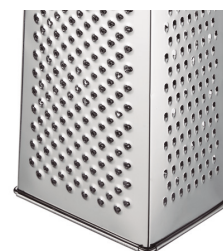

FICHA DE ARTICULO

ARTICULO:			Material	Altura	Fondo	Largo	Ancho
54696	8422370546964	RALLADOR 4 CARAS, DE 17X 8 X 6 CM.	18%	18 cm		8 cm	5.5cm
54700	8422370547008	RALLADOR 4 CARAS, DE 25 X 11 X 8 CM.	18%	24.5		10.5 cm	8 cm

**Acero inoxidable 18%.
Extensa superficie de rallado.
Asa ergonómica.
Apto para lavavajillas.**

El diseño de 4 lados proporciona una variedad de espesores de corte más variado. Cuatro tipos de corte, rallado grueso, rallado fino, corte de lonchas y además rallado estrella para un rallado extrafino. Utensilio de Cocina funcional. Ideal para rallar o rebanar, rápida y fácilmente verduras, frutas, quesos ...
Con superficie de rallado extensa para lograr una mayor eficiencia. Asa que asegura la estabilidad y la comodidad al usarlo.

4 caras
Four-way grater