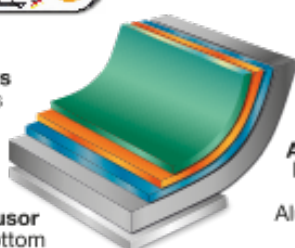

Aluminio
Fundido
Cast
Aluminium

Fondo difusor
Diffuser bottom

7mm

Acero Inoxidable
Stainless Steel