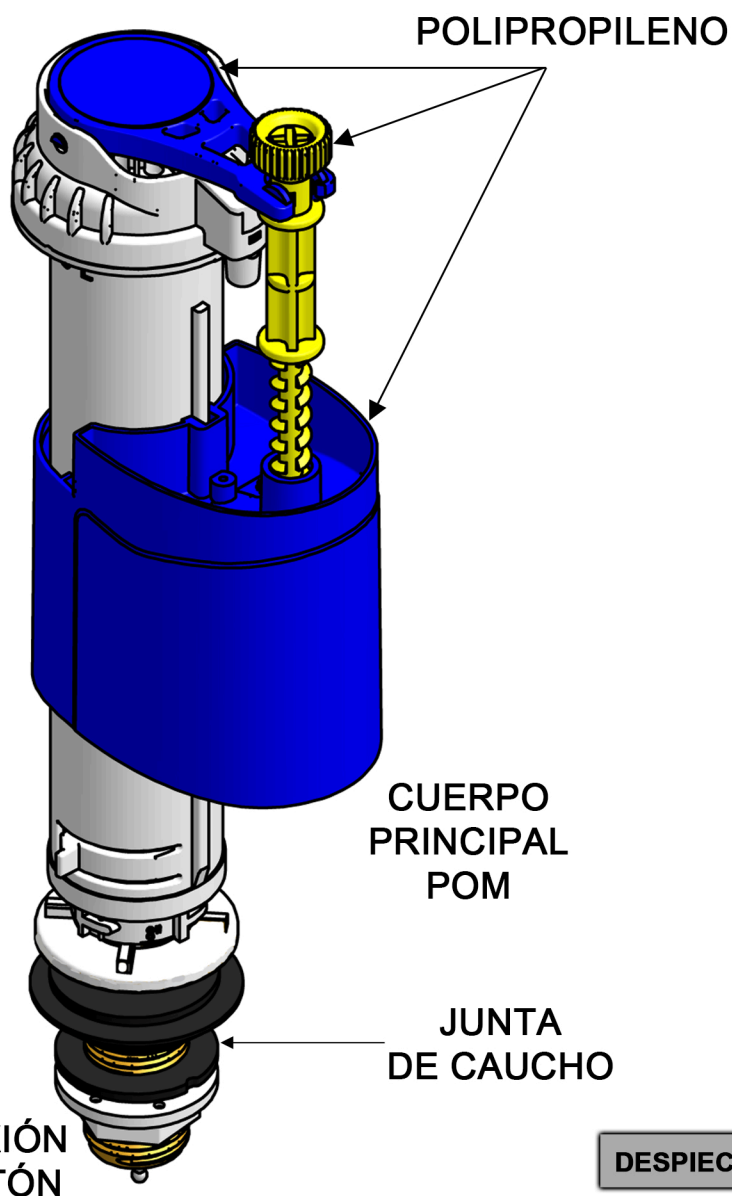

FICHA TECNICA

H2O DOS

DATOS PRODUCTO

GRIFO WC INFERIOR
CISTERNA

9714307

IMAGEN

COTAS

DESPIECE

OTRAS OBSERVACIONES

SE ADAPTA A:

BASE
TECNOAGUA

BASE
BAYONETA

BASE
ROSCADA

BASE CAMPANA
ANTIGUA

BASE CAMPANA
NUEVA