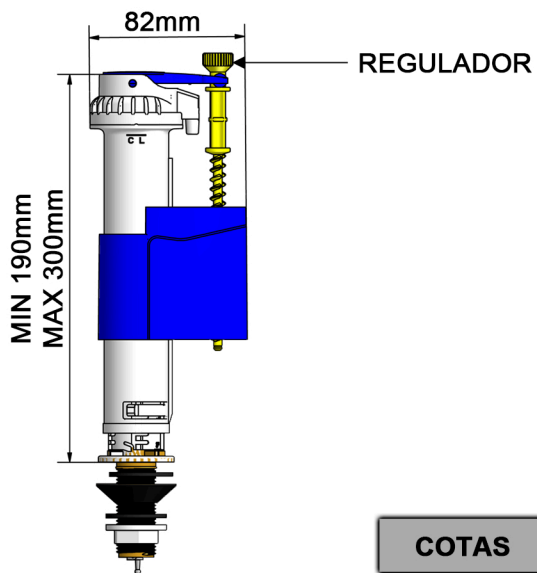

FICHA TECNICA

H2O DOS

DATOS PRODUCTO

GRIFO WC INFERIOR
CISTERNA

9714307

IMAGEN

COTAS

DESPIECE

OTRAS OBSERVACIONES

SE ADAPTA A:

BASE
TECNOAGUA

BASE
BAYONETA

BASE
ROSCADA

BASE CAMPANA
ANTIGUA

BASE CAMPANA
NUEVA