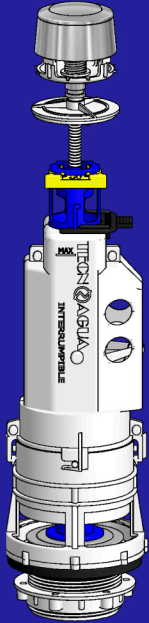

FICHA TECNICA

H2O DOS

DATOS PRODUCTO

DESCARGA WC SIMPLE PULSADOR STAR & STOP

9714304

IMAGEN

POSICIÓN PARA
ORIFICIOS Ø40

POSICIÓN PARA
ORIFICIOS Ø14

COTAS

ELEMENTOS
EXTERIORES
POLIPROPILENO

MECANISMOS
INTERIORES
POM

MEMBRANA
CIERRE
CAUCHO

ADAPTADOR PARA
BASES ROSCADAS

JUNTA ESTANQUEIDAD
CAUCHO

JUNTA
ESTANQUEIDAD
CAUCHO

DESPIECE

OTRAS OBSERVACIONES

SE ADAPTA A:

BASE
TECNOAGUA

BASE
BAYONETA

BASE
ROSCADA

BASE CAMPANA
ANTIGUA

BASE CAMPANA
NUEVA