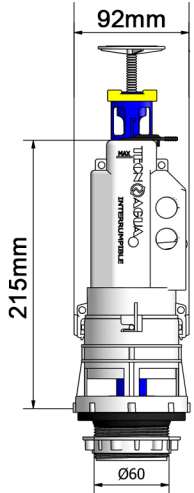

FICHA TECNICA

H2O DOS

DATOS PRODUCTO

DESCARGA WC SIMPLE PULSADOR STAR & STOP

9714304

IMAGEN

POSICIÓN PARA
ORIFICIOS Ø40

POSICIÓN PARA
ORIFICIOS Ø14

COTAS

ELEMENTOS
EXTERIORES
POLIPROPILENO

MECANISMOS
INTERIORES
POM

MEMBRANA
CIERRE
CAUCHO

ADAPTADOR PARA
BASES ROSCADAS

JUNTA ESTANQUEIDAD
CAUCHO

JUNTA
ESTANQUEIDAD
CAUCHO

DESPIECE