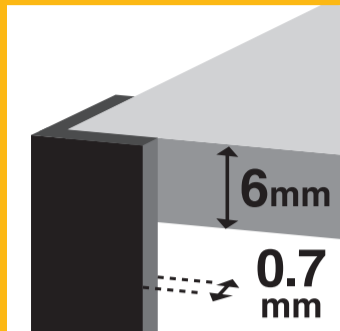

IRONSIDE®

The professionals' choice

IR 300L CORNER

[GB] Galvanized metal
[DE] Verzinktem Metall
[FR] Métal galvanisé

[NL] Gegalvaniseerd
[SE] Galvaniserad metall
[FI] Sähkösinkitty

[ES] Metal galvanizado
[NO] Galvanisert
[DK] Galvaniseret