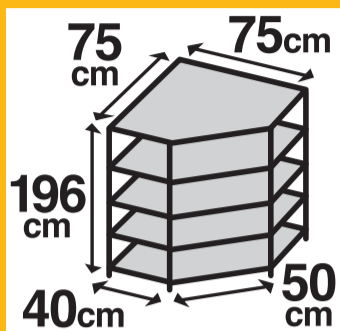

IRONSIDE®

The professionals' choice

IR 300L CORNER

[GB] Galvanized metal
[DE] Verzinktem Metall
[FR] Métal galvanisé

[NL] Gegalvaniseerd
[SE] Galvaniserad metall
[FI] Sähkösinkitty

[ES] Metal galvanizado
[NO] Galvanisert
[DK] Galvaniseret