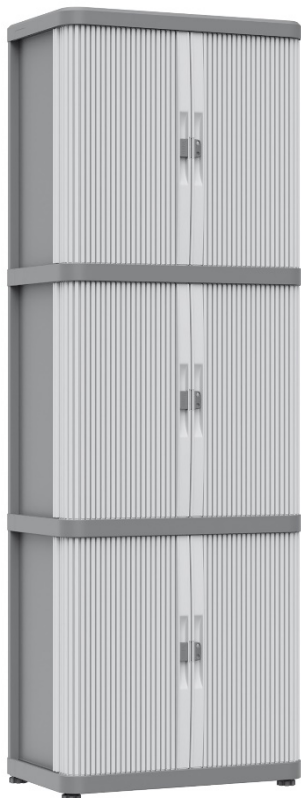

Ficha Técnica

Armario Rolling Space MOD 3

Referencia: 1003086

EAN: 8005646030864

Marca: Terry

Fabricado en: Italia

Medidas (AxPxH):

- **Producto:** 59x36x170 cm
- **Pack:** 60x38x53 cm
- **Pallet:** 80x120x120cm

Características:

- Color Blanco/Gris
- Puertas Correderas
- Interior Modular
- 6 baldas, 10Kg por balda
- Apto para la Interior y Exterior
- Resistente al agua IP 43
- Resistente a los Rayos UV
- Fabricado con 90% de plástico Reciclado
- Posibilidad de cierre con candado
- Fácil Montaje