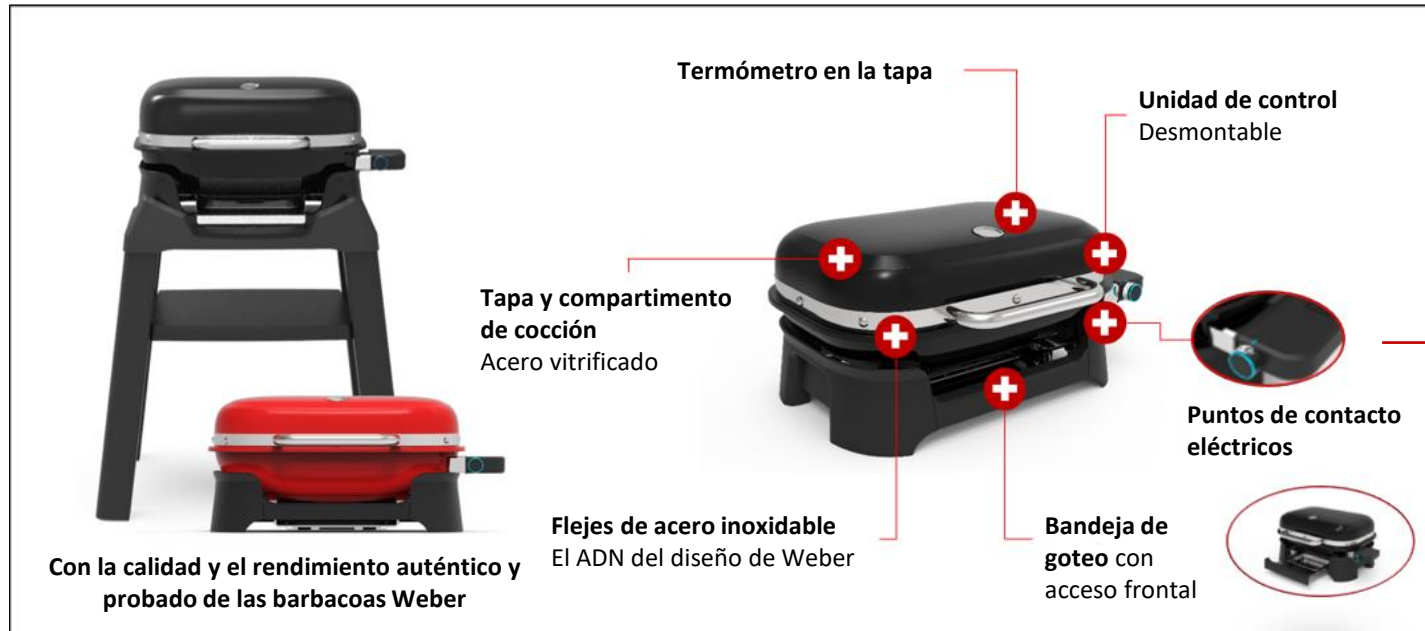

Ampliación de características

LUMIN

▲ Apagado   ▲ Bajo   ▲ Medio   ▲ Al vapor / Ahumar   ▲ Marcar