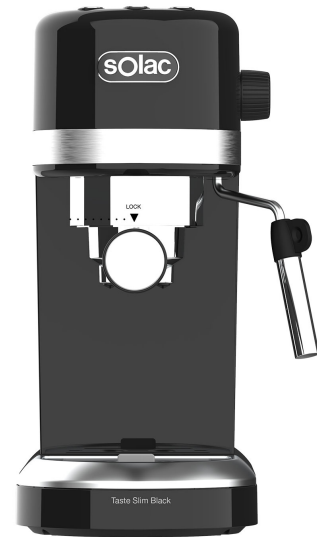

CE4510 TASTE SLIM BLACK

Cafetera Espresso

Código producto: S92013100

Modelo: CE4510

Código EAN: 8433766201312

DESCRIPCIÓN

Disfruta de un delicioso café de excelente calidad y consistencia con la cafetera espresso de Solac Taste Slim Black. Una cafetera con elevadas prestaciones que permiten conseguir el café más cremoso y con un sabor y aroma mejorados gracias a su bomba italiana de 20 bar y su sistema de calentamiento avanzado por thermoblock.

CARACTERÍSTICAS

- 20 Bar
- Cantidad café programable
- Función pre infusión continua
- Bandeja caliente tazas
- Apto para monodosis
- Sistema de calentamiento avanzado por thermoblock
- Porta filtros diseñado para generar crema
- Vaporizador en acero inoxidable
- Bandeja recoge gotas fácilmente extraíble
- Funciones: espresso, espresso doble, agua caliente, vapor

ACCESORIOS INCLUIDOS

Cacillo para 1 taza o monodosis, para 2 tazas, porta filtros, cuchara dosificadora.

CE4510 TASTE SLIM BLACK

S92013100

DATOS TÉCNICOS

Potencia Voltaje	1.350 W	Voltaje	1.350 W
Nivel sonoro		Tensión	230 V
Longitud del cable	80 cm		