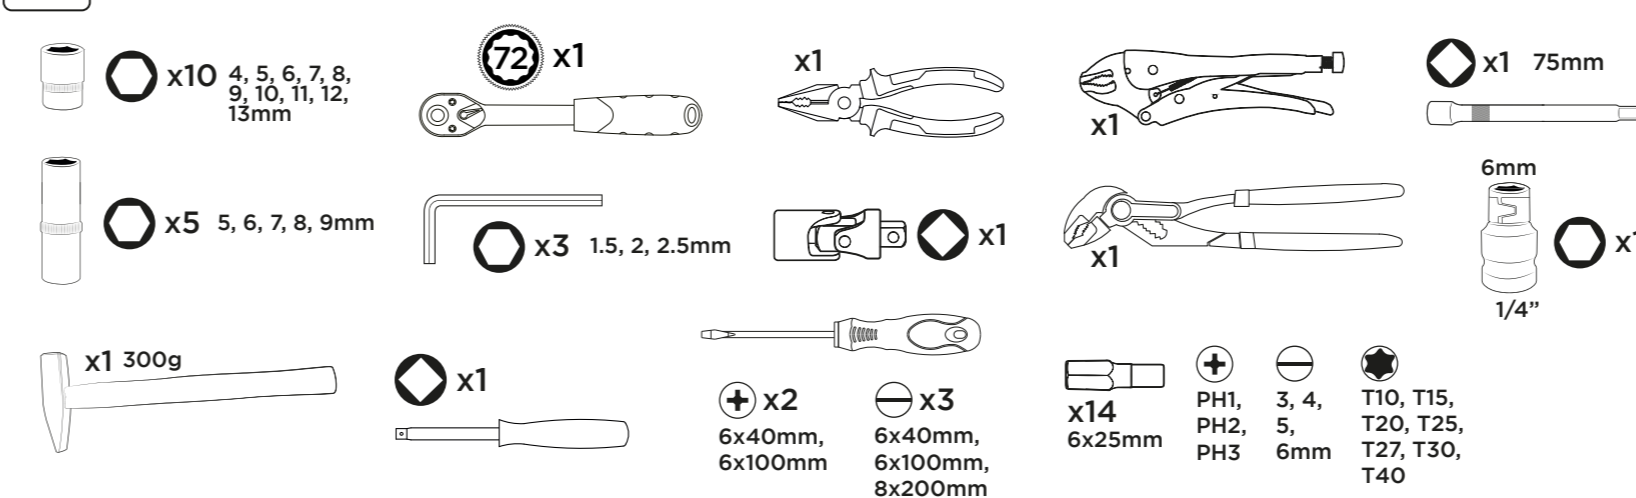

NIVEL

STRONG IS SMART

MALETÍN DE HERRAMIENTAS

MALETÍ D'EINES

SOCKET SET

CAIXA DE FERRAMENTAS

72 PCS 1/2" 1/4" CrV S2

9712255

NIVEL

STRONG IS SMART

Importado por:
NEOPRO, Servicios Integrales de Ferretería, S.L.
Rosaling Franklin, 30
28906 - Getafe
Madrid
www.neopro.es
NIF B10898260

NV9712255

8 422048 008961

NIVEL

STRONG IS SMART

1/2"

1/4"

72 PCS 1/2" 1/4" CrV S2

9712255

NIVEL

STRONG IS SMART

72 PCS 1/2"

1/4" CrV

S2