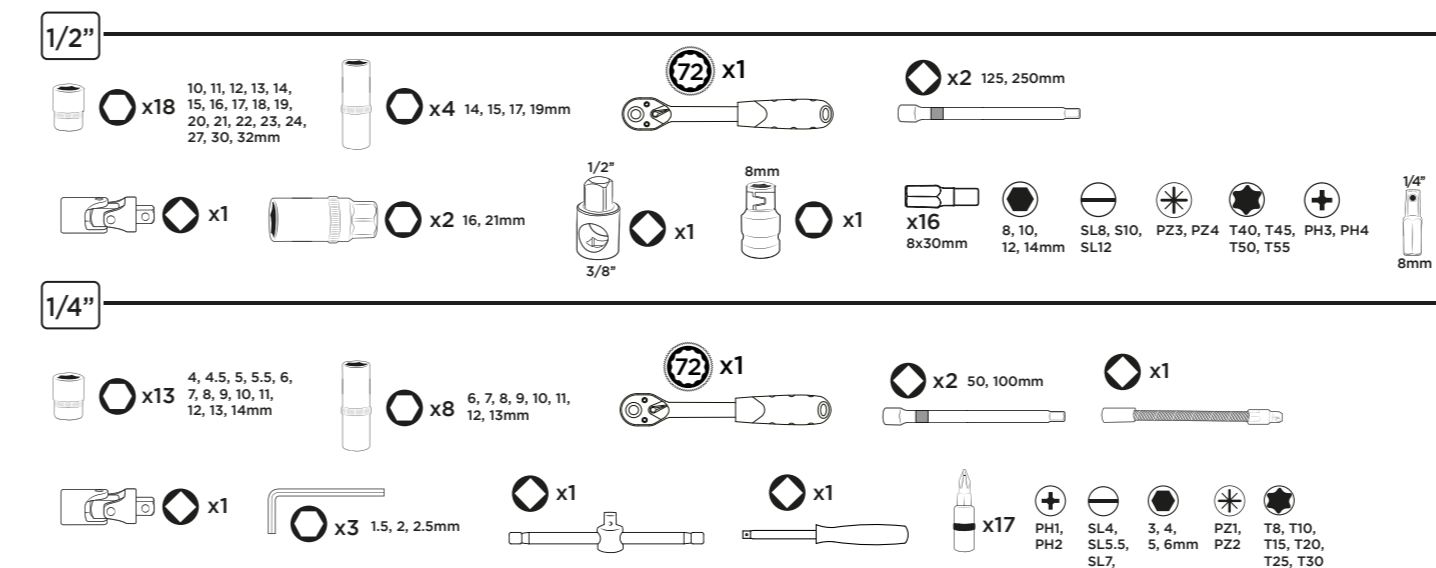

NIVEL

STRONG IS SMART

MALETÍN DE HERRAMIENTAS
MALETÍ D'EINES
SOCKET SET
CAIXA DE FERRAMENTAS

94 PCS 1/2" 1/4" CrV S2

9712254

NIVEL

STRONG IS SMART

Importado por:
NEOPRO, Servicios Integrales de Ferretería, S.L.
Rosalind Franklin, 30
28906 - Getafe
Madrid
www.neopro.es
NIF B10898260

NV9712254

8 422048 008954

NIVEL

STRONG IS SMART

94 PCS 1/2" 1/4" CrV S2

9712254

NIVEL

STRONG IS SMART