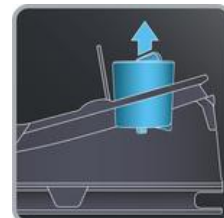

SUELA DE ALTA CALIDAD CON MÁXIMA COBERTURA Y DESLIZAMIENTO

Su suela MicroSteam 400 tiene 400 microagujeros para una perfecta difusión del vapor, con acero inoxidable de alta calidad tratado con láser que garantiza un rendimiento duradero y un deslizamiento impecable.

TRANSPORTE FÁCIL Y SEGURO

La seguridad del sistema de bloqueo te permite transportar y almacenar con facilidad el centro de planchado para una máxima comodidad.

PRÁCTICO DISEÑO ULTRACOMPACTO

Descubre el confort extraordinario de una estructura ultracompacta que ocupa menos espacio que un folio de papel A4, para un transporte sin esfuerzo y sesiones de planchado más cómodas.

PUNTA DE PRECISIÓN

Una precisión extraordinaria al alcance de la mano, con una punta diseñada para acceder a las zonas más estrechas y difíciles como bordes, costuras y cuellos.

LARGAS SESIONES DE PLANCHADO