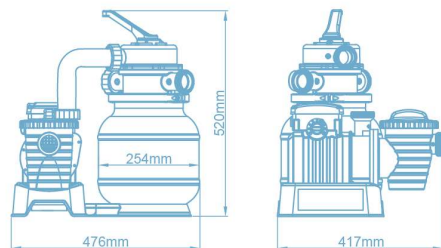

ITEM - ARTICLE - ARTÍCULO - ARTIKEL - PRODOTTO - ARTYKUL

58497

5.678L/1.500GAL SAND FILTER

11.70kg - 25.70lbs

Ø 38MM - Ø 1.50"

WATTAGE 230W

VOLTAGE 220-240V 50HZ

HOSE LENGTH 3M/9.8'

FLOW RATE 5.678L/H (1.500GAL/H)

INCLUDES - Inclus - Incluye - Inhalt - Bevat - Include - Zawiera

1 SET OF ADAPTERS FOR 3.2 CM (1.25IN) POOL

Un jeu d'adaptateurs 3.2 cm (1.25in) - Adaptadores 3.2 cm (1.25 in)

Ein Adapter-Set 3.2 cm (1.25in) - Een adapterset 3.2 cm (1.25in)

#58497