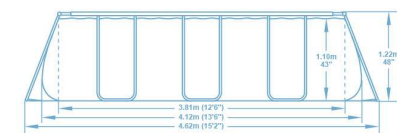

ABOVE GROUND POOLS

Bestway

ITEM · ARTICLE · ARTÍCULO · ARTIKEL · ARTIKEL · PRODOTTO · ARTYKUL

56456

↔ 412 x 201 x 122cm - 13'6" x 6'7" x 48"

🏠 STEEL PRO MAX™ RECTANGULAR

📦 73.49kg - 162.02lbs

1 TRITECH™

2 Ø 32MM - Ø 1.25"

3 CLICKCONNECT™

4 FROSTED FINISH

5 INNER MOSAIC PRINT

Motif intérieur mosaïque
Estampado interno de mosaico
Innenverkleidung: mosaikoptik
Mozaiek Print
Stampa interna mosaico
Nadruk wewnętrzny mozaika

6 DRAIN VALVE

INCLUDES · Inclus · Incluye · Inhalt · Bevat · include · Zawiera

58383 [220-240 V 50HZ] • FILTER PUMP

Pompe de filtration - Bomba de filtrado

Filterpumpe - Filterpomp

Filtro a cartuccia - System filtruj cy

58331 • LADDER

Échelle - Escalerilla

Sicherheitsleiter - Ladder

Scaletta - Drabinka

58094 • CARTRIDGE

Cartouche - Cartucho

Kartusche - Filter

Cartuccia - Wkład

#56456

www.bestway.eu