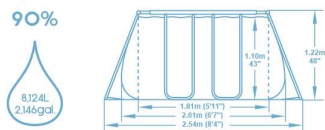

ABOVE GROUND POOLS

Bestway

ITEM · ARTICLE · ARTÍCULO · ARTIKEL · ARTIKEL · PRODOTTO · ARTYKUL

56456

↔ 412 x 201 x 122cm - 13'6" x 6'7" x 48"

🏠 STEEL PRO MAX™ RECTANGULAR

📦 73.49kg - 162.02lbs

1 TRITECH™

2 Ø 32MM - Ø 1.25"

3 CLICKCONNECT™

4 FROSTED FINISH

5 INNER MOSAIC PRINT

Motif intérieur mosaïque
Estampado interno de mosaico
Innenverkleidung: mosaikoptik
Mozaiek Print
Stampa interna mosaico
Nadruk wewnętrzny mozaika

6 DRAIN VALVE

INCLUDES · Inclus · Incluye · Inhalt · Bevat · include · Zawiera

58383 [220-240 V 50HZ] • FILTER PUMP

Pompe de filtration - Bomba de filtrado

Filterpumpe - Filterpomp

Filtro a cartuccia - System filtruj cy

58331 • LADDER

Échelle - Escalerilla

Sicherheitsleiter - Ladder

Scaletta - Drabinka

58094 • CARTRIDGE

Cartouche - Cartucho

Kartusche - Filter

Cartuccia - Wkład