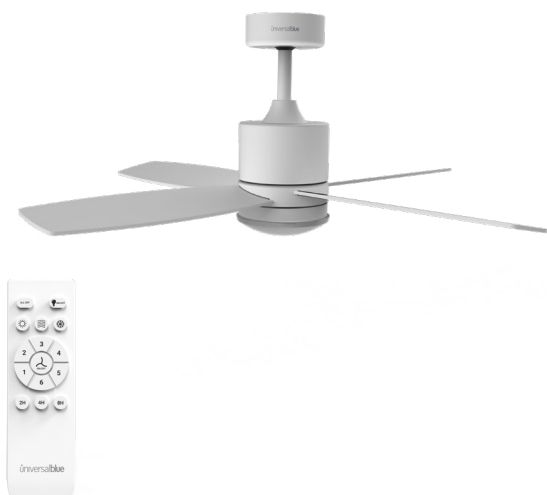

UVT1328-21

Ventilador de techo

Ceiling fan · Ventilador de teto

Ficha técnica

Technical data sheet

universalblue

Midi

4042W

SPECIFIC TECHNICAL DATA

Speeds	6
IP protection	No
Type light	LED
Lamp power (W)	18
Energy class	A - A++
Light efficiency (lm/W)	79,6
Nº of LED colours	Cool, white, warm
Lamp cover material	Acrylic
Main body material	-
Min. Noise level (db)	-
Max. Noise level (db)	51,8
Motor	DC
Air Flow (m ³ /min)	120,8
Working área (m ²)	8-12
Fan speed (rpm)	80, 100, 126, 145, 177, 196
Winter function	Yes
Remote control	Yes
Timer	Yes
Nº of blades	4
Blades material	Wood
Reversible blades	No
Color	White

UVT1328-21

REF. 280
EAN 8436589071193

CARACTERÍSTICAS

106cm de diámetro com os hélices abertas

Luz LED

Accessórios para fácil montagem

Com controle remoto

Temporizador de 2h, 4h y 8h