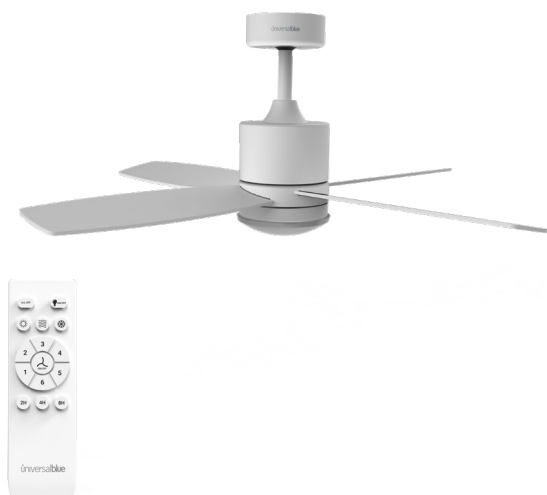

UVT1328-21

Ventilador de techo

Ceiling fan · Ventilador de teto

Ficha técnica

Technical data sheet

universalblue

Midi

4042W

UVT1328-21

REF. 280
EAN 8436589071193

CARACTERÍSTICAS

106cm de diámetro

Luz LED

Accesorios para facilitar el montaje

Con mando a distancia

Temporizador de 2h, 4h y 8h

DATOS TÉCNICOS ESPECÍFICOS

Velocidades	6
Protección eléctrica	No
Tipo de luz	LED
Potencia de la luz (W)	18
Clase energética	A - A++
Eficiencia lumínica (lm/W)	79,6
Color de la luz LED	Fría, blanca, cálida
Material del plafón	Aclórico
Material del cuerpo	-
Nivel de ruido min. (db)	-
Nivel de ruido máx. (db)	51,8
Motor	DC
Flujo de aire: (m ³ /min)	120,8
Área de trabajo (m ²)	8-12
Velocidad del ventilador (rpm)	80, 100, 126, 145, 177, 196
Función invierno	Si
Mando a distancia	Si
Temporizador	Si
Nº de aspas	4
Material de las aspas	Madera
Aspas reversibles	No
Color	Blanco

106cm diameter

Light LED

Accessories for easy assemble

Remote control

Timer of 2h, 4h and 8h

TECHNICAL DATA

Product diemensions (WxDxH) (cm)	Ø106 x 40
Packaging dimensions (WxDxH) (cm)	50,5 x 27 x 25
Net weight (kg)	5
Gross weight (kg)	6,35
Master box dimensions (WxDxH) (cm)	-
Master box Gross weight (kg)	-
Units per master carton	-
Electrical current intensity (A)	-
Tension (V)	220-240
Frecuency (Hz)	50
Power (W)	55
Plug	-
Length of the power supply cable (cm)	-
Certificates	CE