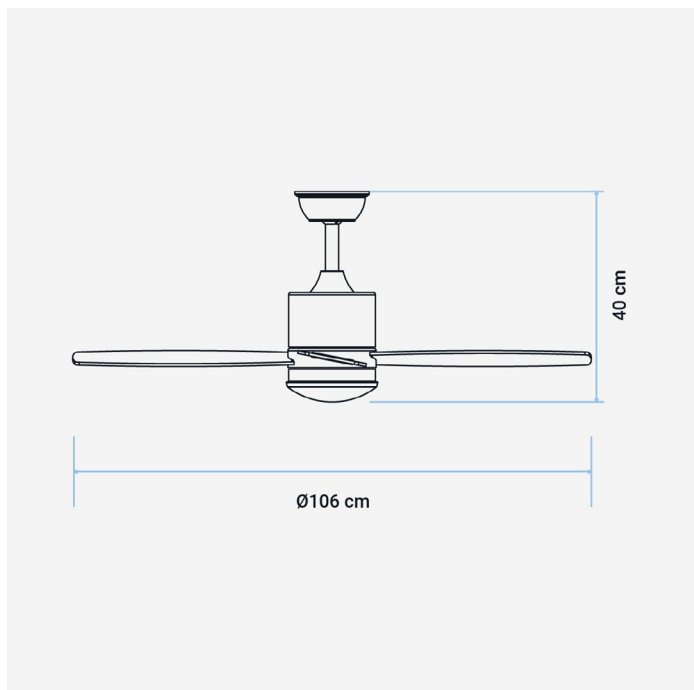

Midi 4042W

UVT1328-21

Dibujos técnicos