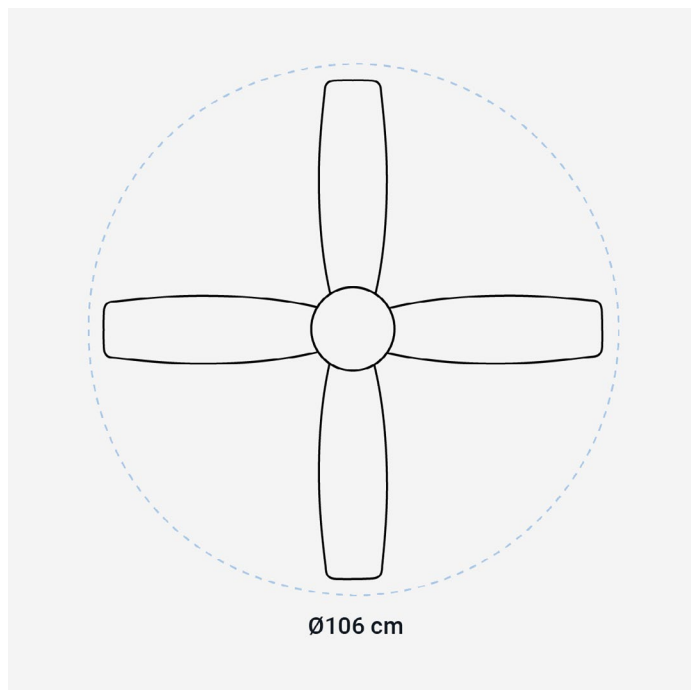

Midi 4042W

UVT1328-21

Dibujos técnicos