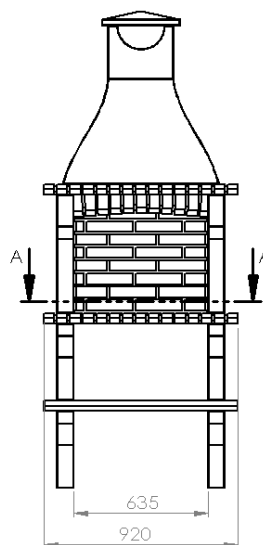

INCLUYE PARRILLA SIMPLE:

INCLUDES SIMPLE GRILL:

INCLUE GRILLE SIMPLE:

G1

62L x 38P

ACABAMENTO • ACABADO • FINISHING • FINITION

GALVANIZADO • GALVANIZADO • GALVANIZED • GALVANISÉ

5 600887 892184 >

TOL.: ± 3 mm