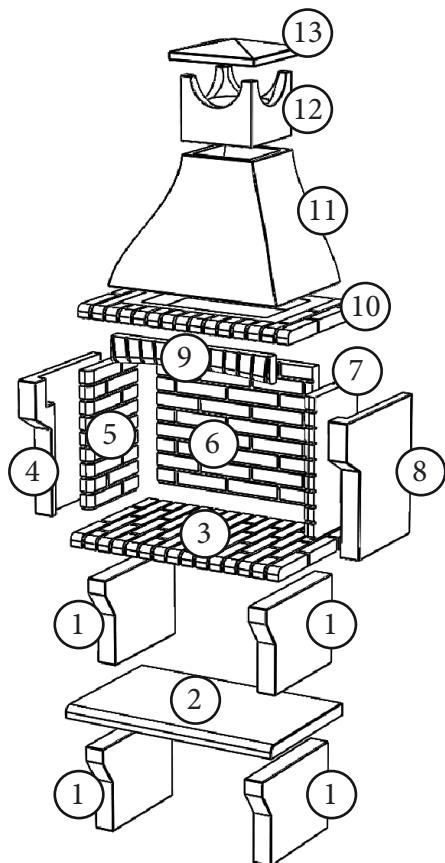

INCLUYE PARRILLA SIMPLE:

INCLUDES SIMPLE GRILL:

INCLUE GRILLE SIMPLE:

G1

62L x 38P

ACABAMENTO • ACABADO • FINISHING • FINITION

GALVANIZADO • GALVANIZADO • GALVANIZED • GALVANISÉ

5 600887 892184 >

TOL.: ± 3 mm