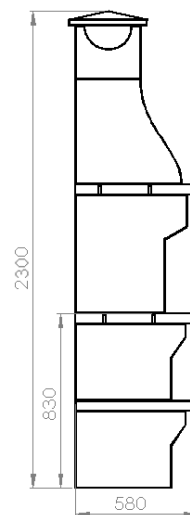

INCLUYE PARRILLA SIMPLE:

INCLUDES SIMPLE GRILL:

INCLUE GRILLE SIMPLE:

G1

62L x 38P

ACABAMENTO • ACABADO • FINISHING • FINITION

GALVANIZADO • GALVANIZADO • GALVANIZED • GALVANISÉ

5 600887 892184 >

TOL.: ± 3 mm