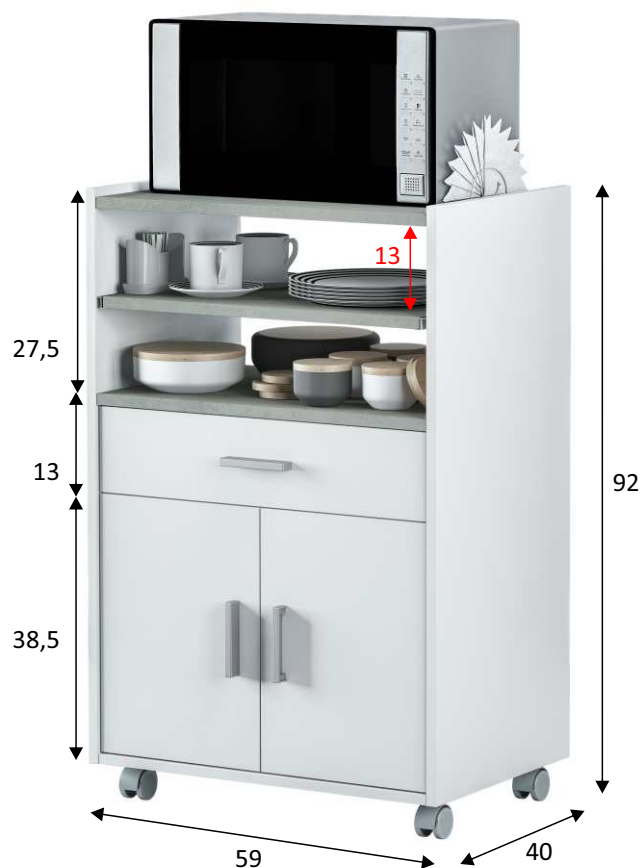

REF: **0L99100**

BASIC Mueble microondas 1c+2p

Información producto:

Mueble auxiliar de cocina con ruedas con una bandeja extraible en la parte superior, un cajón en parte central y 2 puertas en parte inferior.

Medidas:

- Mueble: 92 cm (alto) x 59 cm (ancho) x 40 cm (prof.)
- Capacidad cajón: 10 cm (alto) x 53 cm (ancho) x 35 cm (prof.)

Materiales:

- Piezas: Tablero de partículas melaminizado.
Clasificación según contenido o emisión de formaldehído **TIPO E1**. Espesor: 15mm.
- Cantos: P.V.C. Espesor: 0,6mm y melamínicos.
- Trasera mueble: Tablero de fibras de densidad media lacado **(MDF/DM)**. Espesor: 3mm. Color blanco.
- Cajón: **(MDF/DM)**. Espesor: lados 12mm y fondo 3mm. Acabado en blanco.

Componentes:

- Bisagras metálicas.
- Guías correderas metálicas para la bandeja (extraíble) y para el cajón (no extraíble).
- Ruedas ABS (termoplástico de alta resistencia) sin freno.
- Tiradores ABS pintado en gris aluminio.

Color:

Blanco

Cemento

Observaciones:

- Peso máximo soportado Mueble 25 Kg.
- Peso máximo cajón: 5 Kg.

Datos embalaje:

Número de bultos	Medidas	Peso	Volumen	Código E.A.N.
1/1	975 x 440 x 120 mm	21,3 Kg	0,051m ³	8423490265490