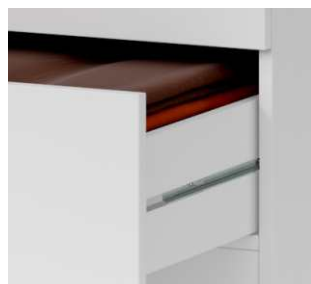

Datos embalaje:

Número de bultos	Medidas	Peso	Volumen	Código E.A.N.
1/1	975 x 440 x 120 mm	21,3 Kg	0,051m³	8423490265490