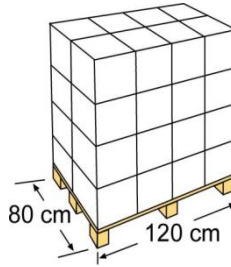

LIMPIAFONDOS MANUALES [VACUUM HEADS

Su forma triangular le permite llegar a cualquier esquina. Mantenimiento rápido y económico de la piscina, agiliza y facilita la limpieza

Its triangular shape allows it to reach any corner. Fast and economical pool maintenance, streamlines and facilitates cleaning

Referencia	40016N
Descripción	Limpiafondos triangular rotativo
Medida	33 X 31 X 19 cm
Peso	1,026 kg

Reference	40016N
Descripción	Triangular swivelling vac head
Measure	33 X 31 X 19 cm
Weight	1,026 kg

EMBALAJE OUTER BOX

Tipo Type	Cartoncillo / Cardboard
Unidades Units	4 - Display
Medidas Size	29.5 x 38.5 x 38.5 cm
Volumen Volume	0,043 m ³
Peso Weight	4,640kg

PALETIZADO PALLET

Tipo type	Europeo/European
Unidades Units	128 und/palet
Distribución palet / Pallet distribution	4 capas/layer X 8 cajas/box Total embalajes: 32
Medidas Size	120 X 80 X 160 cm
Volumen Volume	1,536 m ³
Peso Weight	168,48 kg