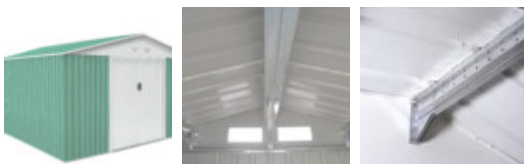

Casetas Garajes Pequeño Almacenaje Mascotas Mesas de Madera Huerto y Jardín

Caseta Metálica Bedford - 11,59 m² Ext.

Caseta Jardín metálica **Gardiun Bedford** fabricada en chapa de **acero galvanizado** y pre-tinte en caliente.

Cuenta con paneles laterales nervados, **puerta corredera** doble, **tejado a dos aguas** y respiradero. No incluye suelo.

La caseta Jardín metálica **Gardiun Bedford** está indicado para la **conservación** y **almacenamiento** de maquinaria y objetos grandes de jardín.

Provisto de **garantía Gardiun**.

SKU: KIS12130

Categorías: Casetas, Casetas Metálicas

Información adicional

Información adicional

Medida Exterior	321 (Ancho) x 361 (Fondo) x 205 (Alto) cm
Medida Interior	311 x 351 cm
Peso	113 Kg
Material	Acero Galvanizado. Estructura de Acero zincado (0,5-0,8 mm)
Espesor	0,25 mm
Medidas Puerta	130 (Ancho) x 157 (Alto)
Tipo de puerta	Doble deslizante
Tipo de unión	Tornillos, tuercas y arandelas
Color	Verde / blanco
Cubierta	Dos aguas
Suelo	No
Ventana	No