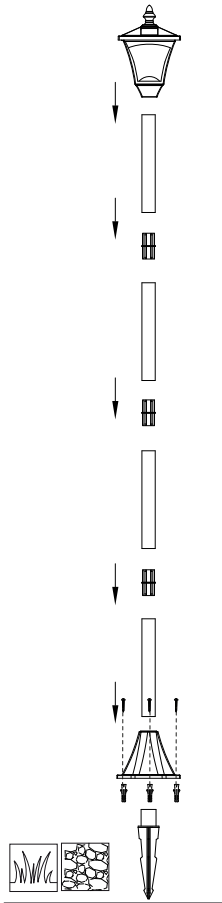

**LUXFORM**  
GLOBAL BV

Luxform Global BV Transportstraat 1 8263 BW Kampen The Netherlands

**LUXFORM**  
LIGHTING

10 LUMEN

Casablanca

**INCLUDED**  
 3x 3x

**Softtone**  
**SMD LED**

L21

M2

P8

P11

M18

C1

M19

C7

**UK**  
**CA**