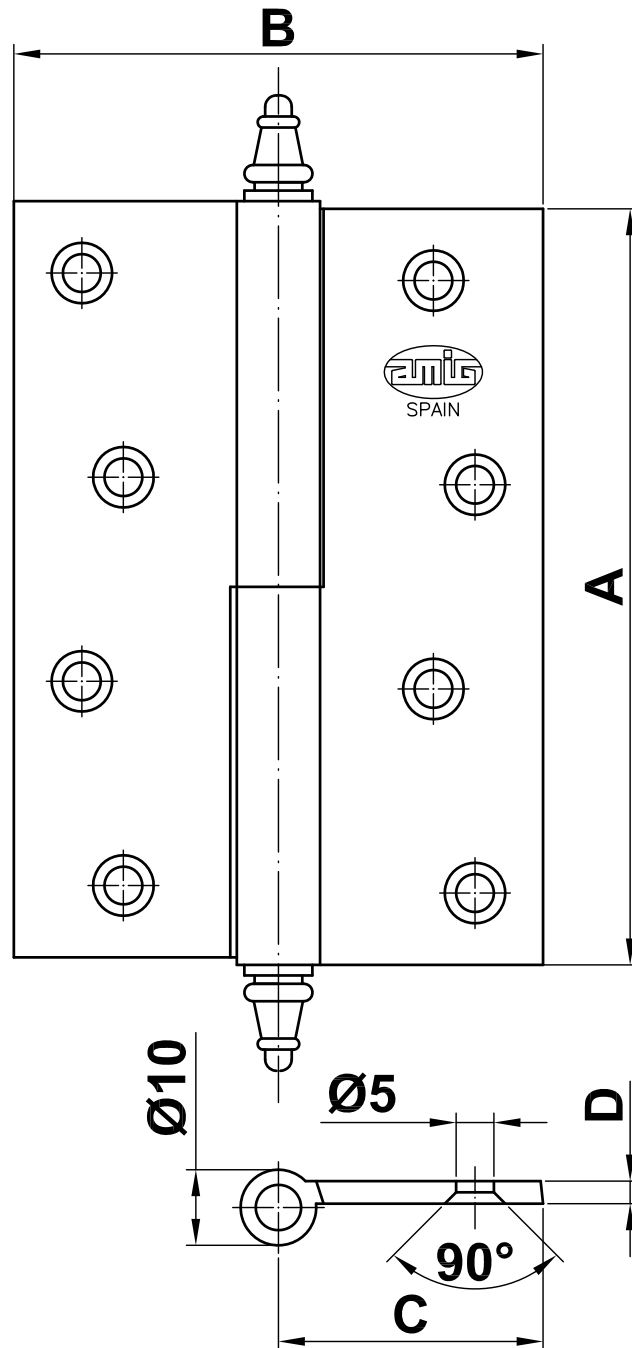

Mod. 1007
Bisagra
 Dobradiça
 Hinge
 Charnière

www.amig.es

Mod. 1007	A	B	C	D
60	60	60	30	2,5
80	80	60	30	2,5
90	90	60	30	2,5
100	100	60	35	3
120	120	80	40	3

Amilibia y de la iglesia S.A
 Poligono Industrial Zubieta s/n
 48340 Amorebieta (Bizkaia) Spain