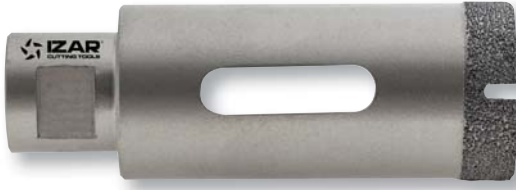

Ref. **1883**

CORONA DIAMANTE PORCELÁNICO

Porcelain Diamond Core Bit
Trépan Diamant Porcelaine

Porcelánico
Porcelain
Porcelaine

Aplicación

Taladrado limpio de agujeros exactos en placas de piedra, azulejos, cerámicas y piedra artificial dura. Especial para Porcelánico.

Diámetros más usuales

- 35 mm: Grifería
- 40 mm: Desagües electrodomésticos
- 50 mm: Desagües industriales
- 60 mm: Cajas eléctricas

Application

Clean drilling of exact and Sharp holes in stone plates, tiles, ceramics and hard artificial stone. Special for Porcelain.