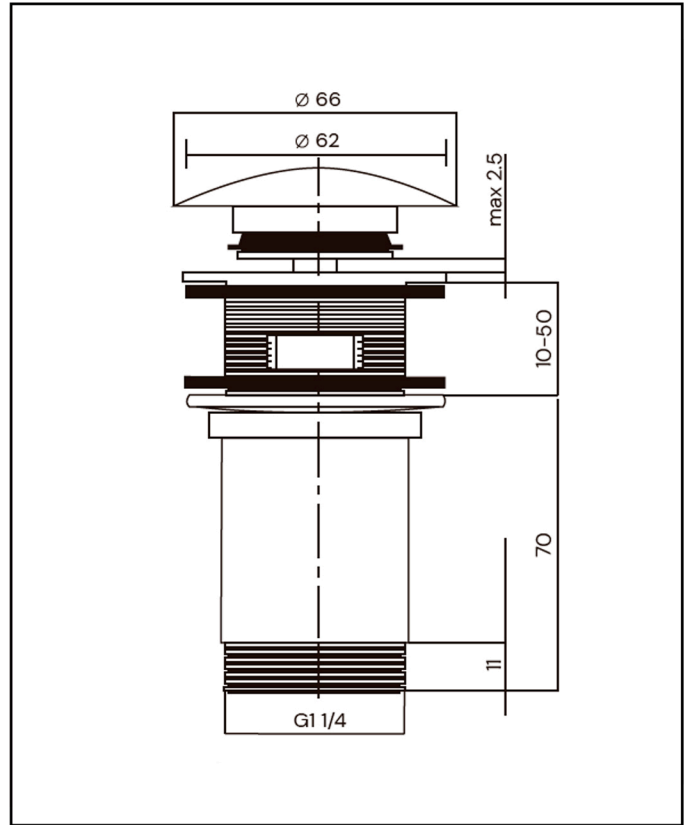

FICHA TÉCNICA

TECHNICAL SHEET / FICHE TECHNIQUE / FICHA TÉCNICA

VÁLVULA CLIC-CLAC LATÓN-CROMO 1"1/4

Brass drain valve / Robinet vidange laiton / Válvula drenagem latão

Cuerpo: Latón / Brass / Laiton / Latão

Acabado: Cromo / Chrome / Chrome / Cromo

Peso / Weight / Poids / Peso: 297 g

Rosca / Thread / Fil / Fio: 1"1/4