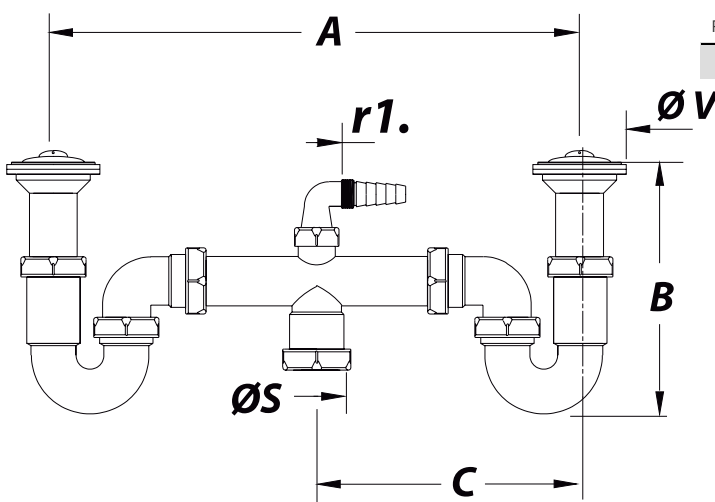

Referencia	Medidas	Carac.	u./caja
007018	1 1/2 X 70	-	25
007078	1 1/2 X 70	Ancho especial	20

Sifón curvo doble, extensible, salida orientable, con válvulas y toma auxiliar.

Cotas

Referencia	A(max.min.)	B(max.min.)	C(max.min.)	SØ	VØ
007018	415-180	225-170	200-70	40	70
007078	708-115	225-170	200-70	40	70