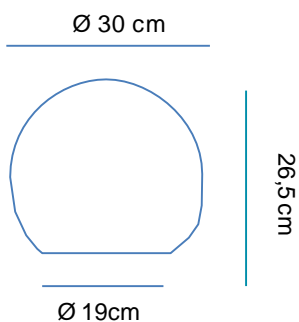

SOY LIGERO
I AM LIGHTWEIGHT

RECICLAME
RECYCLY ME

Material: Polietileno/Polyethylene

Pallet EU 80x120x180: 40 unds/units

Medidas*/Dimensions*

Packaging*

* Debido a la naturaleza del proceso las dimensiones pueden variar ligeramente
* Due to the nature of the process, dimensions can change lightly.