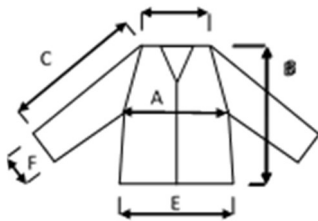

Ficha técnica vestuario / Technical data sheet 4721B

Identificación de artículo /Item identification					
Ref. Comercial Ind. Starter / IS commercial item code:	04721B	Ref. fabricante / Supplier item code*:	04721B	Cód. Fabricante / Supplier code:	00527
Ref. color Industrial Starter / Industrial Starter colour code:	040 (azul/naranja)	<input checked="" type="checkbox"/>	Artículo del catálogo /Item from catalogue		
		<input type="checkbox"/>	Artículo personalizado /Customized item		
		Ref. cliente /Customer code:		N/A	
Nombre artículo /Item name:		Chaqueta reversible "KENNY" / "KENNY" reversible jacket			

Descripción técnica del artículo /Technical item description			
	Composición/ Fabric composition	Color/colour (Pantone)	Peso del tejido/ Fabric weight [g/m ²]
Tejido externo/Shell:	20D nylon w/ ripstop	Azul	40
Forro/Body lining :	20D nylon w/ripstop	Naranja	40
Acolchado/Padding:	100% polyester	Blanco	100
Accesorios/Accessories:	n. 2 bolsillos frontales ; capucha fija / n. 2 front pocket ; fixed hood		
Logos y bordados/ Logos & embroideries:			
Tallas/Sizes:	S, M, L, XL, XXL, XXXL		
Embalaje/Packages:	n. 1 pz envasado individualmente en bolsa colgable con mosquetón y caja ; n. 10 pz/caja por cartón / n. 1 pc per hanging bag with carabiner packed in paper box; n. 10 pcs / box per export carton		
Instrucciones lavado/Care label:			

Ficha técnica vestuario / Technical data sheet 4721B

Talla/Size:	Medidas de las tallas/Size measurements [cm]					
	S	M	L	XL	XXL	XXXL
A. Toráx/Chest:	102	108	114	120	128	138
B. Longitud tot./Back lenght:	71	73	75	77	79	81
C. Manga/Shoulder:	66	67	68	69	70	71
E. Bajo/Bottom :	48	51	54	57	61	66
F. Puño/Sleeve opening:	11	11,5	12	12,5	13	13,5

Diseño y foto/Drawing and photo

04721D "Cubo" di KENNY / 04721D KENNY "CUBE"
n. 6 cajas tallas surtidas (1/M, 2/L, 2/XL, 1/XXL)
n.6 assorted box (1/M, 2/L, 2/XL, 1/XXL)

Puzol (Valencia), 06/06/2017

Resp. compras/Purchasing manager