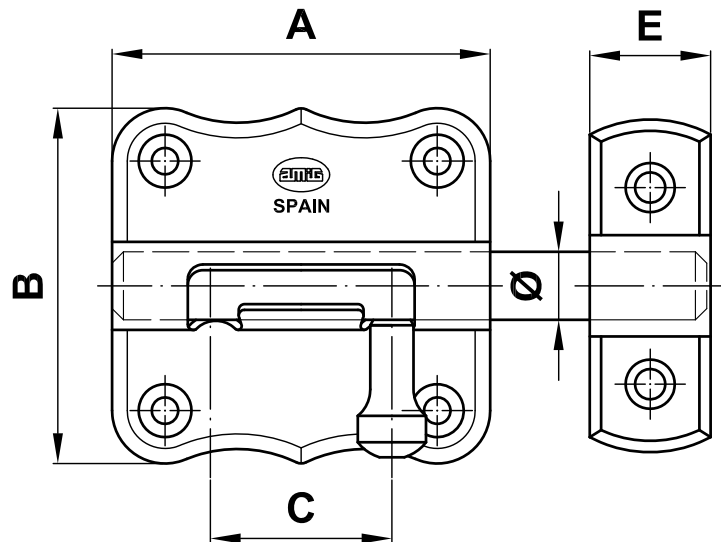

**Mod. 384**

**Pasador**

Fecho culatra

Barrel bolt

Targette

[www.amig.es](http://www.amig.es)

	A	B	C	Ø	E	
25 mm	25	33	11	6.5	11	4
30 mm	30	33	14	6.5	13	4
35 mm	35	33	17	6.5	13	4
40 mm	40	38	19	7.5	14	4
50 mm	50	48	24	9	16	4
60 mm	60	48	31	9	16	6
70 mm	70	56	35	12	25	6
85 mm	85	56	45	12	25	6
100 mm	100	56	50	12	25	6