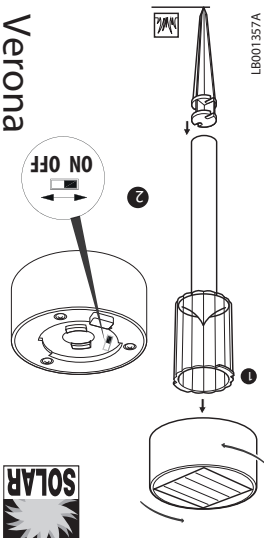

Verona

LB001357A

Go to: luxformglobal.com
 8263 BW Kampen, The Netherlands
 Luxform Global BV, transportstraat 1

	RUS	LV	EST	LT	RO	SLO
	CZ	GR	DK	N	FIN	S
	P	E	GB	D	F	NL
	I					

LUXFORM
LIGHTING

C9

M12

Art. 46348

8 7 1 9 0 9 9 4 6 3 4 8 2