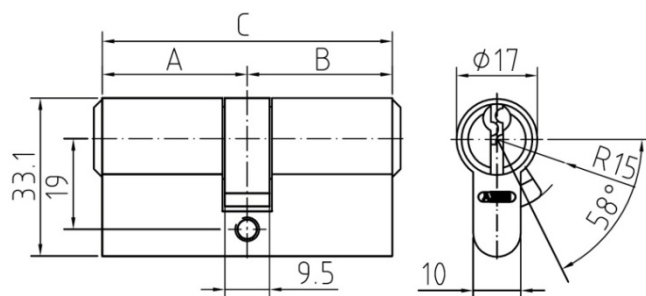

Security Tech Germany

Cilindro para puertas ABUS E50

Ficha técnica:

- Cilindro para puertas de perfil europeo normalizado
- Sistema de cierre con 5 pitones activos de latón
- Llave de serreta
- Cuerpo y rotores de latón
- Grapas de cierre de acero
- Leva de acero sinterizado
- 3 llaves de latón cromado
- Disponible en acabados latón mate y níquel
- Medida estándar básica 60mm (30+30)