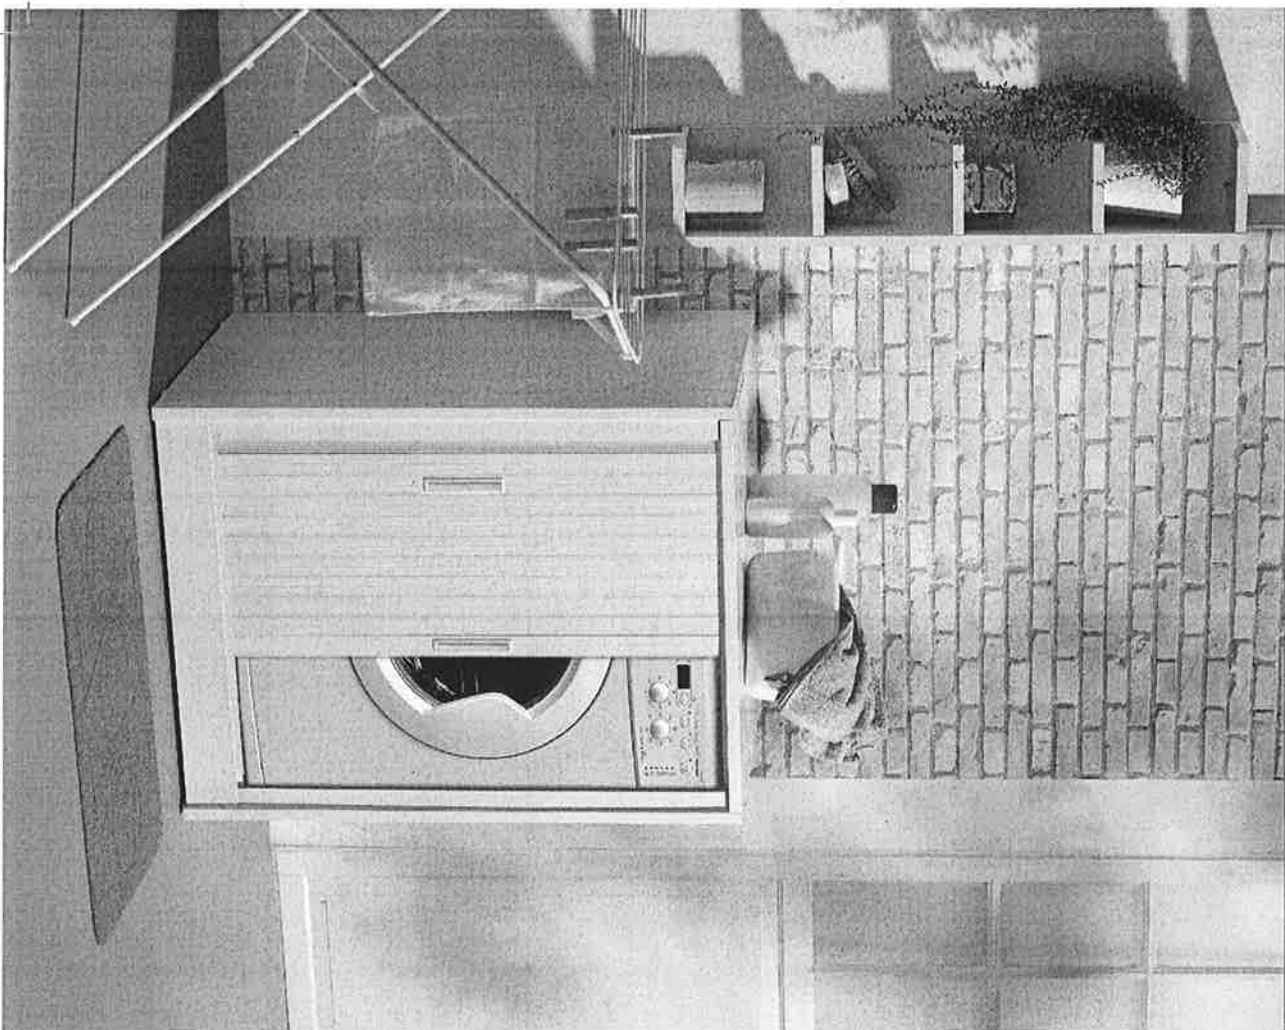

LINEA STRONG REVERSO

Blplast

MOBILI COPRILAVATRICE / WASHING MACHINE COVER

LINEA STRONG REVERSO

MOBILE IN PVC CON APERTURA A SERRANDA ORIZZONTALE PVC FURNITURE WITH HORIZONTAL SLIDE OPENING

| CODICE | CODICE EAN | DIM. CM. | PZ. X PALLET | DIM. PACCH. CM. | PESO KG. |
|--------|---------------|--|--------------|-----------------|------------|
| CODE | EAN CODE | DIM. CM. | PZ. X PALLET | DIM. PACK CM. | WEIGHT KG. |
| 395 CL | 8032605812506 | 70 Sx69 Sx91 (ext.) 62 Sx59x88 (int.) 57,5x80 (apertura) | 30 | 63,2x13x96 | 9 |

ESTERNO / EXTERNAL

INTERNO / INTERNAL

ASPETTATA / OPENING

CARATTERISTICHE TECNICHE

- Mobile coprilavatrice con serranda orizzontale salvaspazio
- Apertura reversibile
- Struttura in PVC estruso da 20 mm
- Versione extra large
- Staffa di fissaggio in ferro zincato regolabile da 0 a 4 cm
- Distanza studiata anticentrifuga
- Prodotto adatto per uso esterno

TECHNICAL SPECIFICATIONS

- Washing machine furniture with vertical slide opening suitable for small spaces
- Reversible opening
- 20 mm extruded PVC structure
- Extralarge version
- Galvanized iron fixing bracket adjustable from 0 to 4 cm
- Security distance for when spinning
- Suitable for external use