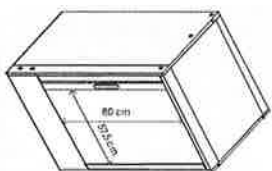

LINEA STRONG REVERSO

Blplast

MOBILI COPRILAVATRICE / WASHING MACHINE COVER

LINEA STRONG REVERSO

MOBILE IN PVC CON APERTURA A SERRANDA ORIZZONTALE PVC FURNITURE WITH HORIZONTAL SLIDE OPENING

| CODICE | CODICE EAN | DIM. CM. | PZ. X PALLET | DIM. PACCH. CM. | PESO KG. |
|--------|---------------|--|--------------|-----------------|------------|
| CODE | EAN CODE | DIM. CM. | PZ. X PALLET | DIM. PACK CM. | WEIGHT KG. |
| 395 CL | 8032605812506 | 70 Sx69 Sx91 (ext.) 62 Sx59x88 (int.) 57,5x80 (apertura) | 30 | 63,2x13x96 | 9 |

ESTERNO / EXTERNAL

INTERNO / INTERNAL

ASPETTATA / OPENING

CARATTERISTICHE TECNICHE

- Mobile coprilavatrice con serranda orizzontale salvaspazio
- Apertura reversibile
- Struttura in PVC estruso da 20 mm
- Versione extra large
- Staffa di fissaggio in ferro zincato regolabile da 0 a 4 cm
- Distanza studiata anticentrifuga
- Prodotto adatto per uso esterno

TECHNICAL SPECIFICATIONS

- Washing machine furniture with vertical slide opening suitable for small spaces
- Reversible opening
- 20 mm extruded PVC structure
- Extralarge version
- Galvanized iron fixing bracket adjustable from 0 to 4 cm
- Security distance for when spinning
- Suitable for external use