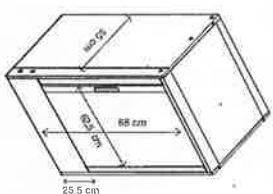

LINEA STRONG REVERSO

Blplast

MOBILI COPRILAVATRICE / WASHING MACHINE COVER

LINEA STRONG REVERSO

MOBILE IN PVC CON APERTURA A SERRANDA ORIZZONTALE PVC FURNITURE WITH HORIZONTAL SLIDE OPENING

| CODICE | CODICE EAN | DIM. CM. | PZ. X PALLET | DIM. PACCH. CM. | PESO KG. |
|--------|---------------|--|--------------|-----------------|------------|
| CODE | EAN CODE | DIM. CM. | PZ. X PALLET | DIM. PACK CM. | WEIGHT KG. |
| 395 CL | 8032605812506 | 70 Sx69 Sx91 (ext.) 62 Sx59x88 (int.) 57,5x80 (apertura) | 30 | 63,2x13x96 | 9 |

ESTERNO / EXTERNAL

INTERNO / INTERNAL

ASPETTATA / OPENING

CARATTERISTICHE TECNICHE

- Mobile coprilavatrice con serranda orizzontale salvaspazio
- Apertura reversibile
- Struttura in PVC estruso da 20 mm
- Versione extra large
- Staffa di fissaggio in ferro zincato regolabile da 0 a 4 cm
- Distanza studiata anticentrifuga
- Prodotto adatto per uso esterno

TECHNICAL SPECIFICATIONS

- Washing machine furniture with vertical slide opening suitable for small spaces
- Reversible opening
- 20 mm extruded PVC structure
- Extralarge version
- Galvanized iron fixing bracket adjustable from 0 to 4 cm
- Security distance for when spinning
- Suitable for external use