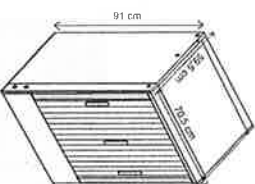

LINEA STRONG REVERSO

Blplast

MOBILI COPRILAVATRICE / WASHING MACHINE COVER

LINEA STRONG REVERSO

MOBILE IN PVC CON APERTURA A SERRANDA ORIZZONTALE PVC FURNITURE WITH HORIZONTAL SLIDE OPENING

| CODICE | CODICE EAN | DIM. CM. | PZ. X PALLET | DIM. PACCH. CM. | PESO KG. |
|--------|---------------|--|--------------|-----------------|------------|
| CODE | EAN CODE | DIM. CM. | PZ. X PALLET | DIM. PACK CM. | WEIGHT KG. |
| 395 CL | 8032605812506 | 70 Sx69 Sx91 (ext.) 62 Sx59x88 (int.) 57,5x80 (apertura) | 30 | 63,2x13x96 | 9 |

ESTERNO / EXTERNAL

INTERNO / INTERNAL

ASPETTATA / OPENING

CARATTERISTICHE TECNICHE

- Mobile coprilavatrice con serranda orizzontale salvaspazio
- Apertura reversibile
- Struttura in PVC estruso da 20 mm
- Versione extra large
- Staffa di fissaggio in ferro zincato regolabile da 0 a 4 cm
- Distanza studiata anticentrifuga
- Prodotto adatto per uso esterno

TECHNICAL SPECIFICATIONS

- Washing machine furniture with vertical slide opening suitable for small spaces
- Reversible opening
- 20 mm extruded PVC structure
- Extralarge version
- Galvanized iron fixing bracket adjustable from 0 to 4 cm
- Security distance for when spinning
- Suitable for external use