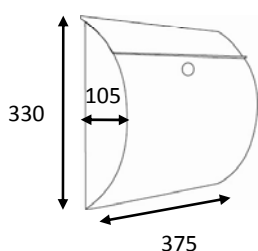

Admite  
 Tamaño A3

Apertura  
 hacia abajo

### DIMENSIONES (mm)

#### PRODUCTO

Boca: 295 x 35