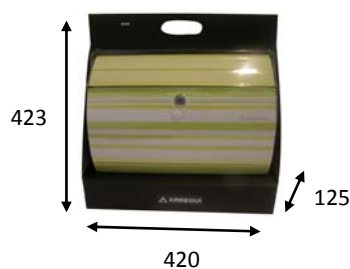

EMBALAJE

Tipo de embalaje: Caja impresa a color