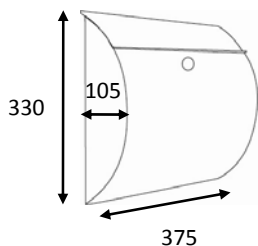

Apertura hacia abajo

DIMENSIONES (mm)

PRODUCTO

Boca: 295 x 35

EMBALAJE

Tipo de embalaje: caja impresa a color

CAJA COLECTIVA

6 uds. x caja