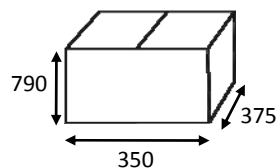

Apertura hacia abajo

DIMENSIONES (mm)

PRODUCTO

Boca: 295 x 35

EMBALAJE

Tipo de embalaje: caja impresa a color

CAJA COLECTIVA

6 uds. x caja