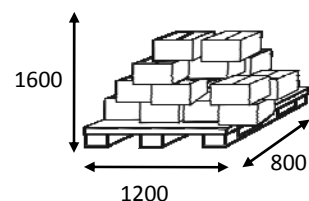

EUROPALET

72 uds. x europalet

ACABADO	REFERENCIA	EAN13
Acero INOX. SATINADO	E5405	8425181154052