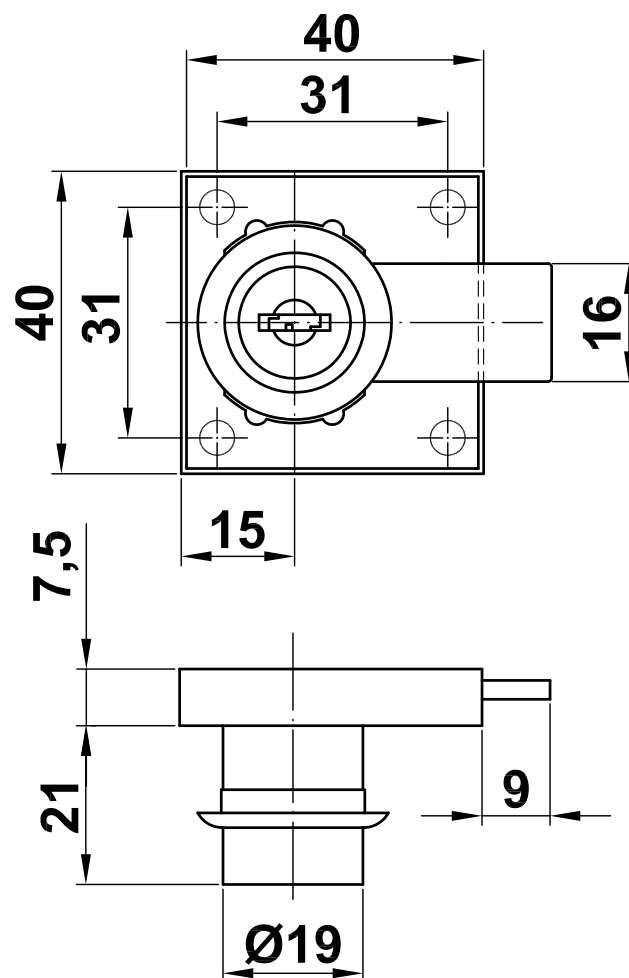

**Mod. 1A**  
**Cerradura mueble**  
Fechadura móvil  
Furniture lock  
Serrure de meuble

[www.amig.es](http://www.amig.es)

- Broca plana madera
- Broca madeira plana
- Wood flat bit
- Mèche pour le bois

**Mod. 22161 Ø20**

**Amilibia y de la iglesia S.A**  
Poligono Industrial Zubieta s/n  
48340 Amorebieta (Bizkaia) Spain