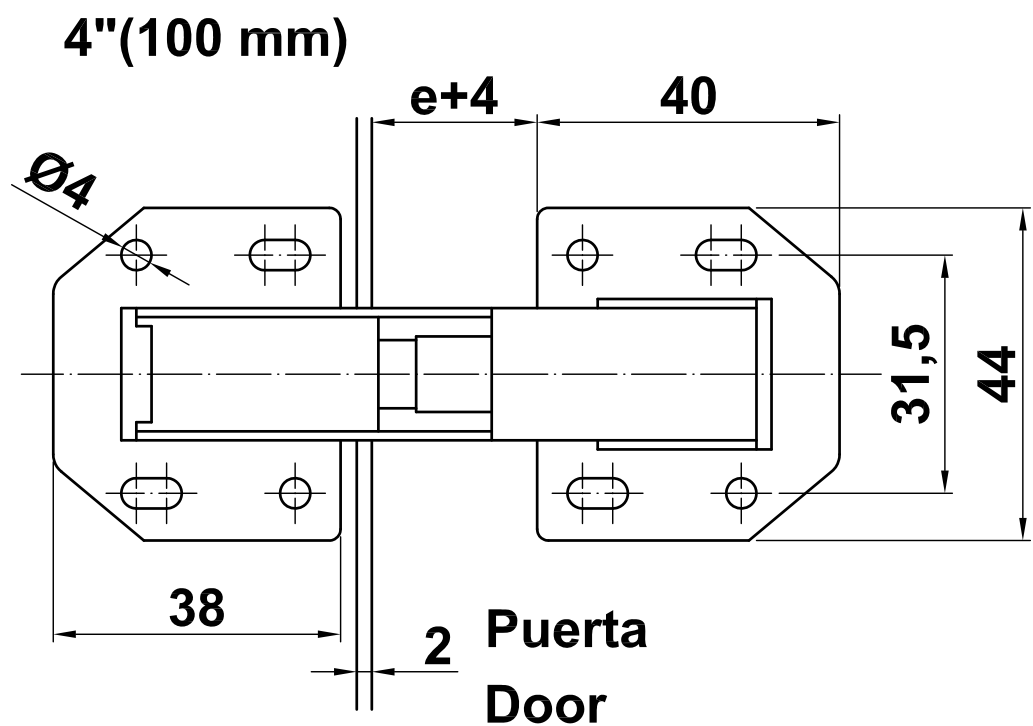

**Mod. 15**

**Bisagra**

Dobradiça articulada

Hinge

Charnière invisible en applique

[www.amig.es](http://www.amig.es)

Puerta  
Door

Amilibia y de la iglesia S.A  
Poligono Industrial Zubieta s/n  
48340 Amorebieta (Bizkaia) Spain