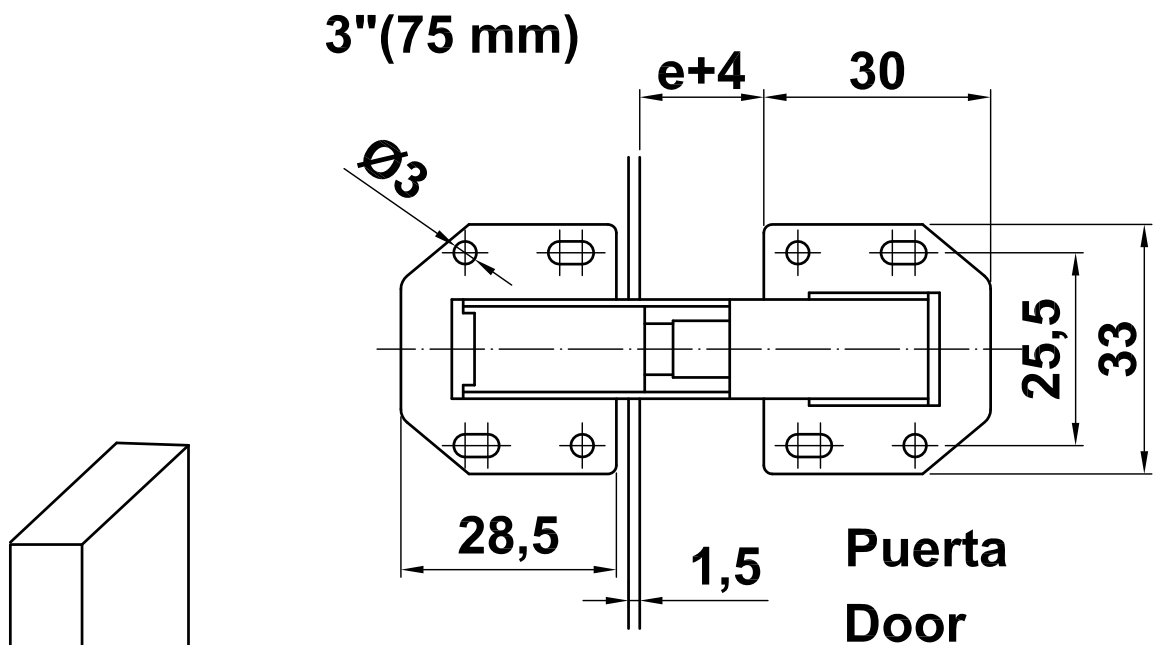

**Mod. 15**

**Bisagra**

Dobradiça articulada

Hinge

Charnière invisible en applique

[www.amig.es](http://www.amig.es)

Puerta  
Door

Amilibia y de la iglesia S.A  
Poligono Industrial Zubieta s/n  
48340 Amorebieta (Bizkaia) Spain