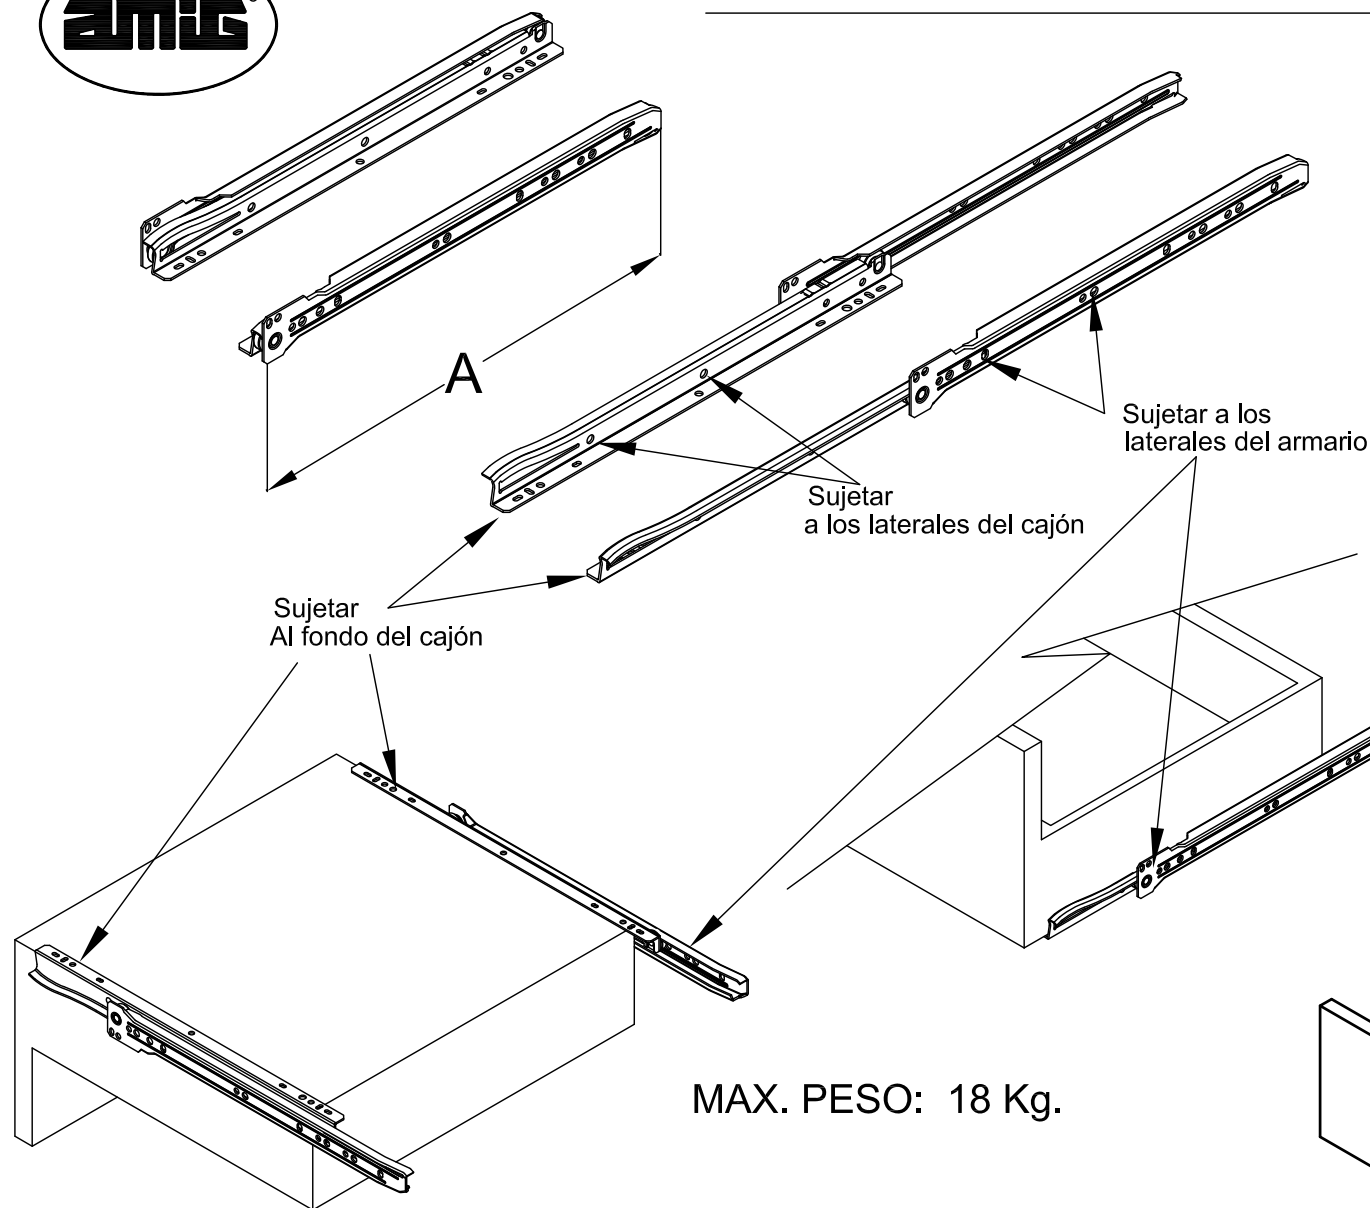

# GUIAS DE CAJONES

**A**

DIFERENTES  
LONGITUDES

- 250 mm
- 300 mm
- 350 mm
- 400 mm
- 450 mm
- 500 mm
- 550 mm
- 600 mm

ACABADOS  
MARRON EPOXI  
BLANCO EPOXI  
NEGRO MATE

MAX. PESO: 18 Kg.