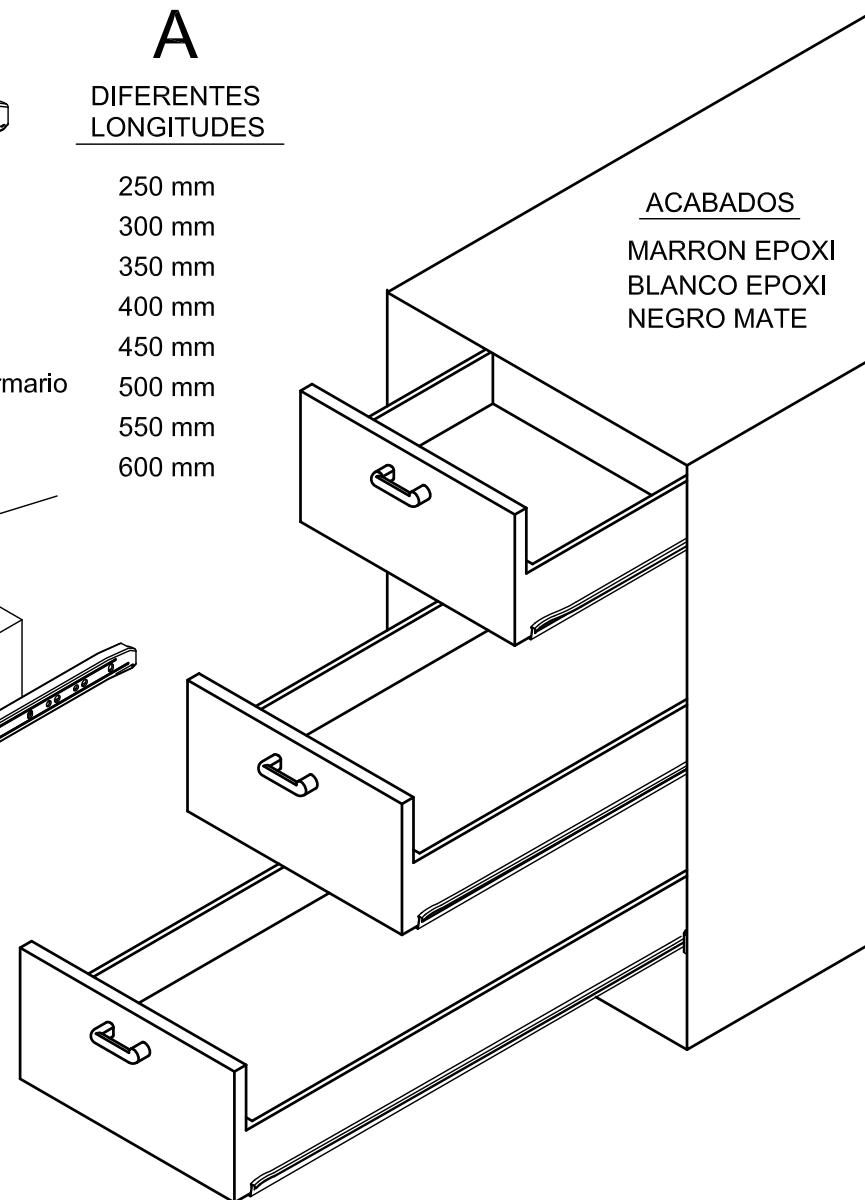

# GUIAS DE CAJONES

**A**

DIFERENTES  
LONGITUDES

- 250 mm
- 300 mm
- 350 mm
- 400 mm
- 450 mm
- 500 mm
- 550 mm
- 600 mm

ACABADOS  
MARRON EPOXI  
BLANCO EPOXI  
NEGRO MATE

MAX. PESO: 18 Kg.