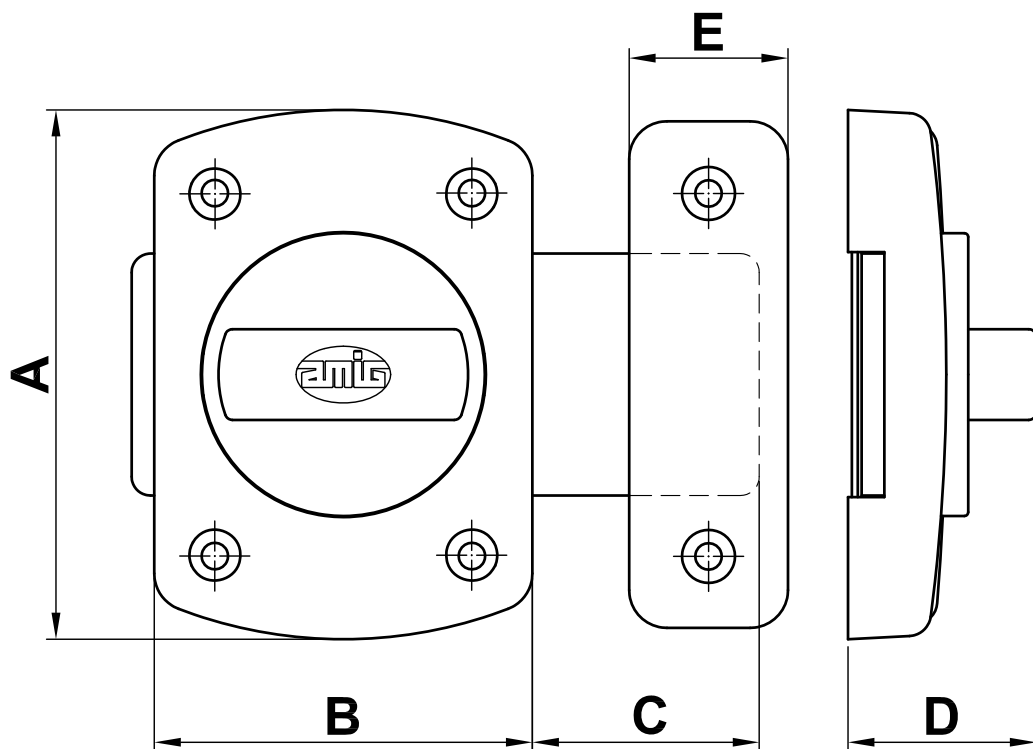

Mod. 388
Pasador
 Fecho
 Barrel bolt
 Verrou

www.amig.es

|  | A | B | C | D | E |
|---|----|----|----|----|------|
| 30 mm | 42 | 30 | 14 | 23 | 11 |
| 40 mm | 56 | 40 | 23 | 24 | 16,5 |
| 50 mm | 70 | 50 | 30 | 25 | 21 |