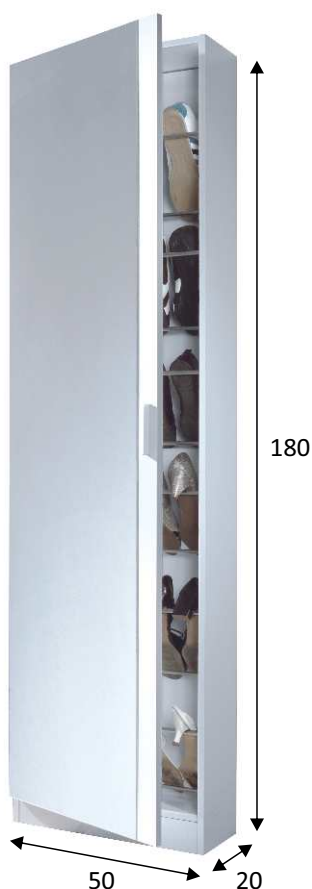

REF: **007866BO**

Zapatero 1 puerta con espejo

Información producto:

Zapatero de una puerta con espejo con capacidad de 16 pares de zapatos aproximadamente.

Medidas:

- Mueble: 180 cm (alto) x 50 cm (ancho) x 20 cm (prof.)
- Espejo: 173 cm (alto) x 44 cm (ancho)

Materiales:

- Piezas: Tablero de partículas melaminizado.
Clasificación según contenido o emisión de formaldehído **TIPO E1**. Espesor: 15mm.
- Cantos: Melamínicos.
- Trasera mueble: Tablero de fibras de densidad media lacado. **(MDF/DM)**. Espesor: 3mm. Acabado en color blanco.

Componentes:

- Bisagras metálicas para las puertas.
- Varillas tubulares de aluminio (12uds) para el soporte de los zapatos (extraíbles).
- Tacos ABS quitarruidos y antirrayas para la parte inferior del mueble.
- Tirador ABS pintado en gris aluminio.
- Imán para el cierre de la puerta.
- Espejo en puerta.

Color:

Blanco Brillo

Observaciones:

- Interior en blanco.
- Peso máximo soportado Mueble 40 Kg.
- Peso máximo balda: 6 Kg.
- Se incluye los dispositivos de fijación del mueble a la pared. Utilizar los herrajes más adecuados para según que tipo de pared.