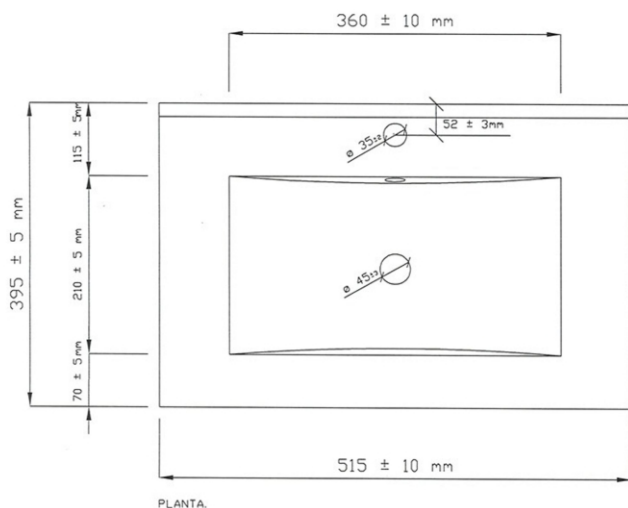

REF: **3059130**

Lavabo 50x40

Información producto:

Lavabo cerámico blanco.

Medidas:

· Lavabo: 18 cm (alto) x 51,5 cm (ancho) x 40 cm (prof.)

Materiales:

· Cerámica.

Datos embalaje:

Número de bultos	Medidas	Peso	Volumen	Código E.A.N.
1/1	530 x 430 x 190 mm	9,27 Kg	0,04m ³	8435318100661