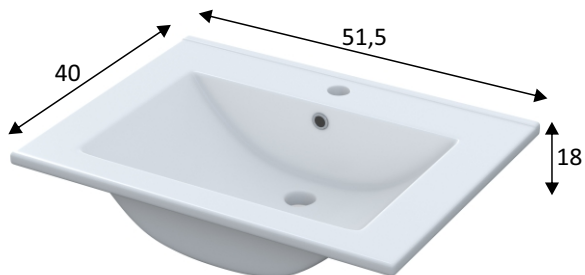

REF: **3059130**

Lavabo 50x40

Información producto:

Lavabo cerámico blanco.

Medidas:

· Lavabo: 18 cm (alto) x 51,5 cm (ancho) x 40 cm (prof.)

Materiales:

· Cerámica.

Color:

Blanco

Observaciones:

- Lavabo resistente a la mayoría de los productos químicos, excepto ácidos y álcalis fuertes.
- El lavabo es 2cm aprox. más ancho que el mueble/armario.
- Grifería, sifón y válvula no incluidos.

Datos embalaje:

Número de bultos	Medidas	Peso	Volumen	Código E.A.N.
1/1	530 x 430 x 190 mm	9,27 Kg	0,04m ³	8435318100661