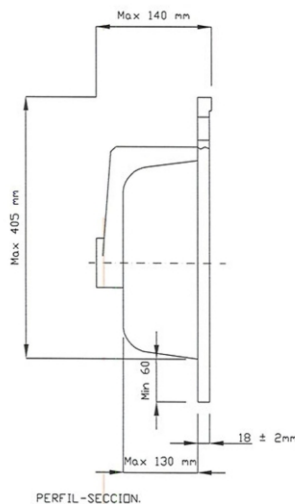

REF: **3059130**

Lavabo 50x40

Información producto:

Lavabo cerámico blanco.

Medidas:

· Lavabo: 18 cm (alto) x 51,5 cm (ancho) x 40 cm (prof.)

Materiales:

· Cerámica.

Color:

Blanco

Observaciones:

- Lavabo resistente a la mayoría de los productos químicos, excepto ácidos y álcalis fuertes.
- El lavabo es 2cm aprox. más ancho que el mueble/armario.
- Grifería, sifón y válvula no incluidos.

Datos embalaje:

Número de bultos	Medidas	Peso	Volumen	Código E.A.N.
1/1	530 x 430 x 190 mm	9,27 Kg	0,04m ³	8435318100661