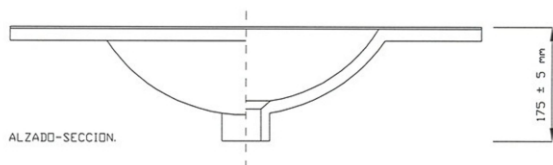

REF: **3059130**

Lavabo 50x40

Información producto:

Lavabo cerámico blanco.

Medidas:

· Lavabo: 18 cm (alto) x 51,5 cm (ancho) x 40 cm (prof.)

Materiales:

· Cerámica.

Color:

Blanco

Observaciones:

- Lavabo resistente a la mayoría de los productos químicos, excepto ácidos y álcalis fuertes.
- El lavabo es 2cm aprox. más ancho que el mueble/armario.
- Grifería, sifón y válvula no incluidos.

Datos embalaje:

Número de bultos	Medidas	Peso	Volumen	Código E.A.N.
1/1	530 x 430 x 190 mm	9,27 Kg	0,04m ³	8435318100661