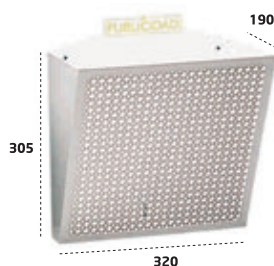

CESTAS DE PUBLICIDAD

CLÁSICO

E-2300

- Material: Acero.
- Total visibilidad del interior.
- Pintura anticorrosión.
- Superventas.

 - Unidades por caja

REF. *EAN 8425181

	NEGRO REJILLA NEGRA	E-2301	123010
	PLATA REJILLA PLATA	E-2302	123027
	NEGRO REJ. OCRE BRILLO	E-2303	123034
	BLANCO REJILLA BLANCA	E-2304	123041

CLÁSICO

E-2310

- Material: Acero.
- Total visibilidad del interior.
- Pintura anticorrosión.
- Superventas.
- Tamaño idóneo para grandes volúmenes de publicidad.

 - Unidades por caja

REF. *EAN 8425181

	NEGRO REJILLA NEGRA	E-2311	123119
	PLATA REJILLA PLATA	E-2312	123126
	NEGRO REJ. OCRE BRILLO	E-2313	123133
	BLANCO REJILLA BLANCA	E-2314	123140

CURVO

E-2320

- Material: Acero y Acero INOX.
- Total visibilidad del interior.
- Nuevo diseño.

 - Unidades por caja

REF. *EAN 8425181

	NEGRO	E-2321	123218
	BLANCO	E-2324	123249
	INOXIDABLE	E-2327	123270

CURVO

E-2330

- Material: Acero y Acero INOX.
- Total visibilidad del interior.
- Nuevo diseño.
- Tamaño idóneo para grandes volúmenes de publicidad.

 - Unidades por caja

REF. *EAN 8425181

	NEGRO	E-2331	123317
	BLANCO	E-2334	123348
	INOXIDABLE	E-2337	123379