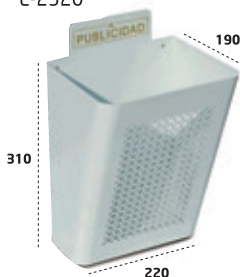

CESTAS DE PUBLICIDAD

CLÁSICO

E-2300

- Material: Acero.
- Total visibilidad del interior.
- Pintura anticorrosión.
- Superventas.

 - Unidades por caja

REF. *EAN 8425181

	NEGRO REJILLA NEGRA	E-2301	123010
	PLATA REJILLA PLATA	E-2302	123027
	NEGRO REJ. OCRE BRILLO	E-2303	123034
	BLANCO REJILLA BLANCA	E-2304	123041

CLÁSICO

E-2310

- Material: Acero.
- Total visibilidad del interior.
- Pintura anticorrosión.
- Superventas.
- Tamaño idóneo para grandes volúmenes de publicidad.

 - Unidades por caja

REF. *EAN 8425181

	NEGRO REJILLA NEGRA	E-2311	123119
	PLATA REJILLA PLATA	E-2312	123126
	NEGRO REJ. OCRE BRILLO	E-2313	123133
	BLANCO REJILLA BLANCA	E-2314	123140

CURVO

E-2320

- Material: Acero y Acero INOX.
- Total visibilidad del interior.
- Nuevo diseño.

 - Unidades por caja

REF. *EAN 8425181

	NEGRO	E-2321	123218
	BLANCO	E-2324	123249
	INOXIDABLE	E-2327	123270

CURVO

E-2330

- Material: Acero y Acero INOX.
- Total visibilidad del interior.
- Nuevo diseño.
- Tamaño idóneo para grandes volúmenes de publicidad.

 - Unidades por caja

REF. *EAN 8425181

	NEGRO	E-2331	123317
	BLANCO	E-2334	123348
	INOXIDABLE	E-2337	123379