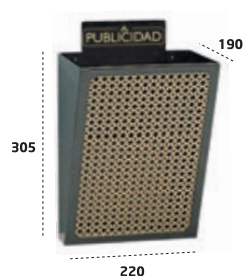

CESTAS DE PUBLICIDAD

CLÁSICO

E-2300

- Material: Acero.
- Total visibilidad del interior.
- Pintura anticorrosión.
- Superventas.

 - Unidades por caja

REF. *EAN 8425181

	NEGRO REJILLA NEGRA	E-2301	123010
	PLATA REJILLA PLATA	E-2302	123027
	NEGRO REJ. OCRE BRILLO	E-2303	123034
	BLANCO REJILLA BLANCA	E-2304	123041

CLÁSICO

E-2310

- Material: Acero.
- Total visibilidad del interior.
- Pintura anticorrosión.
- Superventas.
- Tamaño idóneo para grandes volúmenes de publicidad.

 - Unidades por caja

REF. *EAN 8425181

	NEGRO REJILLA NEGRA	E-2311	123119
	PLATA REJILLA PLATA	E-2312	123126
	NEGRO REJ. OCRE BRILLO	E-2313	123133
	BLANCO REJILLA BLANCA	E-2314	123140

CURVO

E-2320

- Material: Acero y Acero INOX.
- Total visibilidad del interior.
- Nuevo diseño.

 - Unidades por caja

REF. *EAN 8425181

	NEGRO	E-2321	123218
	BLANCO	E-2324	123249
	INOXIDABLE	E-2327	123270

CURVO

E-2330

- Material: Acero y Acero INOX.
- Total visibilidad del interior.
- Nuevo diseño.
- Tamaño idóneo para grandes volúmenes de publicidad.

 - Unidades por caja

REF. *EAN 8425181

	NEGRO	E-2331	123317
	BLANCO	E-2334	123348
	INOXIDABLE	E-2337	123379