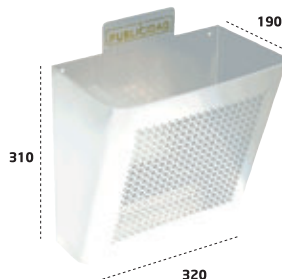

CESTAS DE PUBLICIDAD

CLÁSICO

E-2300

- Material: Acero.
- Total visibilidad del interior.
- Pintura anticorrosión.
- Superventas.

 - Unidades por caja

REF. *EAN 8425181

	NEGRO REJILLA NEGRA	E-2301	123010
	PLATA REJILLA PLATA	E-2302	123027
	NEGRO REJ. OCRE BRILLO	E-2303	123034
	BLANCO REJILLA BLANCA	E-2304	123041

CLÁSICO

E-2310

- Material: Acero.
- Total visibilidad del interior.
- Pintura anticorrosión.
- Superventas.
- Tamaño idóneo para grandes volúmenes de publicidad.

 - Unidades por caja

REF. *EAN 8425181

	NEGRO REJILLA NEGRA	E-2311	123119
	PLATA REJILLA PLATA	E-2312	123126
	NEGRO REJ. OCRE BRILLO	E-2313	123133
	BLANCO REJILLA BLANCA	E-2314	123140

CURVO

E-2320

- Material: Acero y Acero INOX.
- Total visibilidad del interior.
- Nuevo diseño.

 - Unidades por caja

REF. *EAN 8425181

	NEGRO	E-2321	123218
	BLANCO	E-2324	123249
	INOXIDABLE	E-2327	123270

CURVO

E-2330

- Material: Acero y Acero INOX.
- Total visibilidad del interior.
- Nuevo diseño.
- Tamaño idóneo para grandes volúmenes de publicidad.

 - Unidades por caja

REF. *EAN 8425181

	NEGRO	E-2331	123317
	BLANCO	E-2334	123348
	INOXIDABLE	E-2337	123379