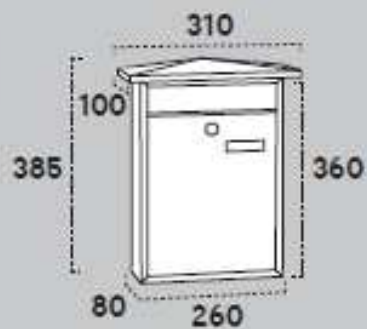

### FICHA TÉCNICA

Capacidad boca: DIN A4.

Resistencia anticorrosiva:

EAN: 8425181 \*

### CAPACIDAD BUZÓN

- Boca:  
220 x 28

Medidas en mm