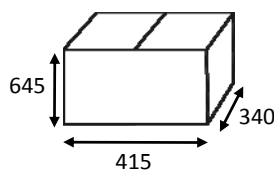

Admite
 Tamaño A4

Apertura
 hacia abajo

DIMENSIONES (mm)

PRODUCTO
 Boca: 220 x 28

EMBALAJE
 Tipo de embalaje: Caja impresa a color

CAJA COLECTIVA
 6 uds.x caja

EUROPALET
 72 uds. x europalet

ACABADO	REFERENCIA	EAN13
Acero BLANCO	E5711	8425181157114
Acero VERDE	E5713	8425181157138
Acero NEGRO	E5714	8425181157145
Acero INOX. SATINADO	E5717	8425181157176