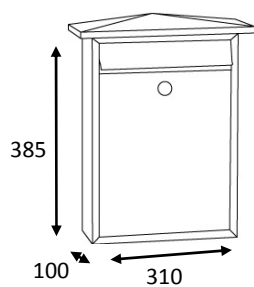

Acero INOX SATINADO
 REF. E5717

Acero BLANCO
 REF. E5711

Acero VERDE
 REF. E5713

Acero NEGRO
 REF. E5714

CARACTERÍSTICAS

- Material: acero lacado
- Diseño vanguardista que combina la modernidad con lo tradicional de un buzón con tejado

Admite
 Tamaño A4

Apertura
 hacia abajo

DIMENSIONES (mm)

PRODUCTO
 Boca: 220 x 28

EMBALAJE
 Tipo de embalaje: Caja impresa a color

CAJA COLECTIVA
 6 uds.x caja

EUROPALET
 72 uds. x europalet

ACABADO	REFERENCIA	EAN13
Acero BLANCO	E5711	8425181157114
Acero VERDE	E5713	8425181157138
Acero NEGRO	E5714	8425181157145
Acero INOX. SATINADO	E5717	8425181157176