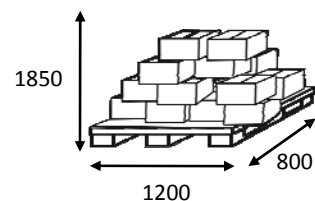

Admite
 Tamaño A4

Apertura
 hacia abajo

DIMENSIONES (mm)

PRODUCTO
 Boca: 220 x 28

EMBALAJE
 Tipo de embalaje: Caja impresa a color

CAJA COLECTIVA
 6 uds.x caja

EUROPALET
 72 uds. x europalet

ACABADO	REFERENCIA	EAN13
Acero BLANCO	E5711	8425181157114
Acero VERDE	E5713	8425181157138
Acero NEGRO	E5714	8425181157145
Acero INOX. SATINADO	E5717	8425181157176