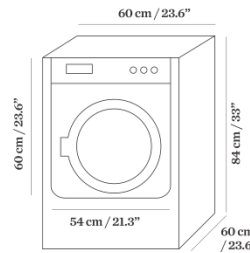

Rayen®

FUNDA PARA LAVADORA MEDIUM

Características

- Material: máxima calidad PEVA, resistente y duradero.
- Evita el deterioro de la lavadora.
- Protégé de golpes, rayadas y suciedad.
- Permite el acceso a todos los mandos.
- Para lavadoras y secadoras de carga frontal.
- Con tira elástica para un ajuste perfecto.

60 x 60 x 84 cm / 33" x 23.6" x 23.6"

Impermeable
Waterproof

Universal

Fácil acceso
Easy access

Goma trasera ajustable
Adjustable band at the back

Anti-polvo
Anti-dust

Con cremallera
With zip

Anti-golpes
Anti-shock