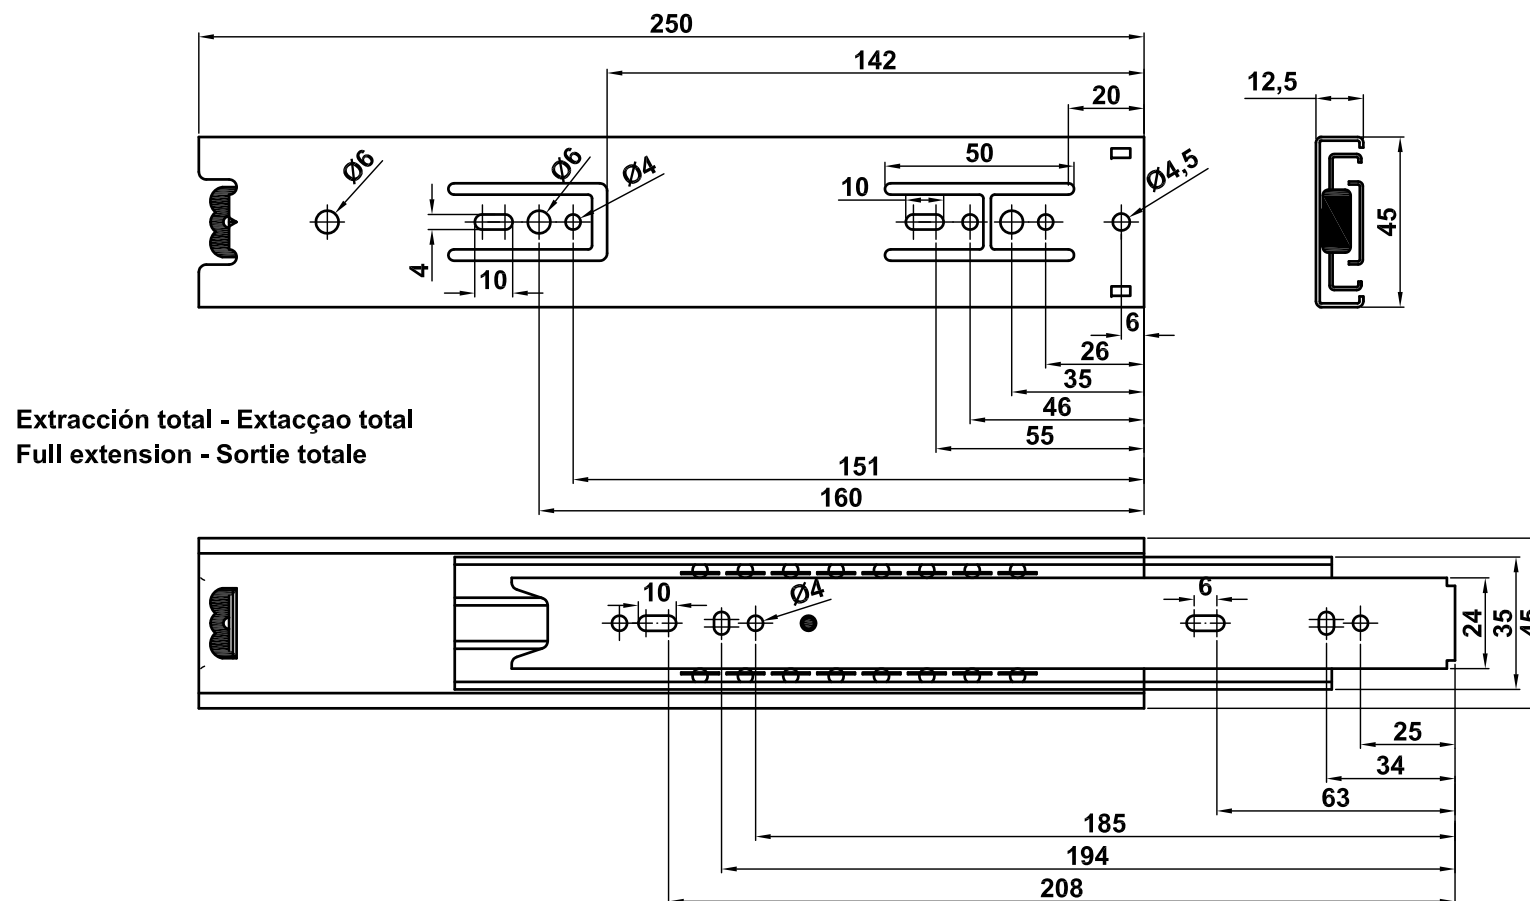

Mod. 35 - 250 mm Guías para cajones

Guias para gavetas
Drawer slides
Coulisses de tiroirs à billes

www.amig.es

Extracción total - Extacção total
Full extension - Sortie totale

Possibilidade de separar el cajon de la guía, con ayuda de una palanca de plástico.
Possibilidade de separar a guia de chaveta, a ajuda de uma alavanca de plástico.
Possibility of separating the drawer from the guide, with the help of a plastic lever.
Possibilité de séparer le tiroir, de la glissière, à l'aide d'un levier en plastique.