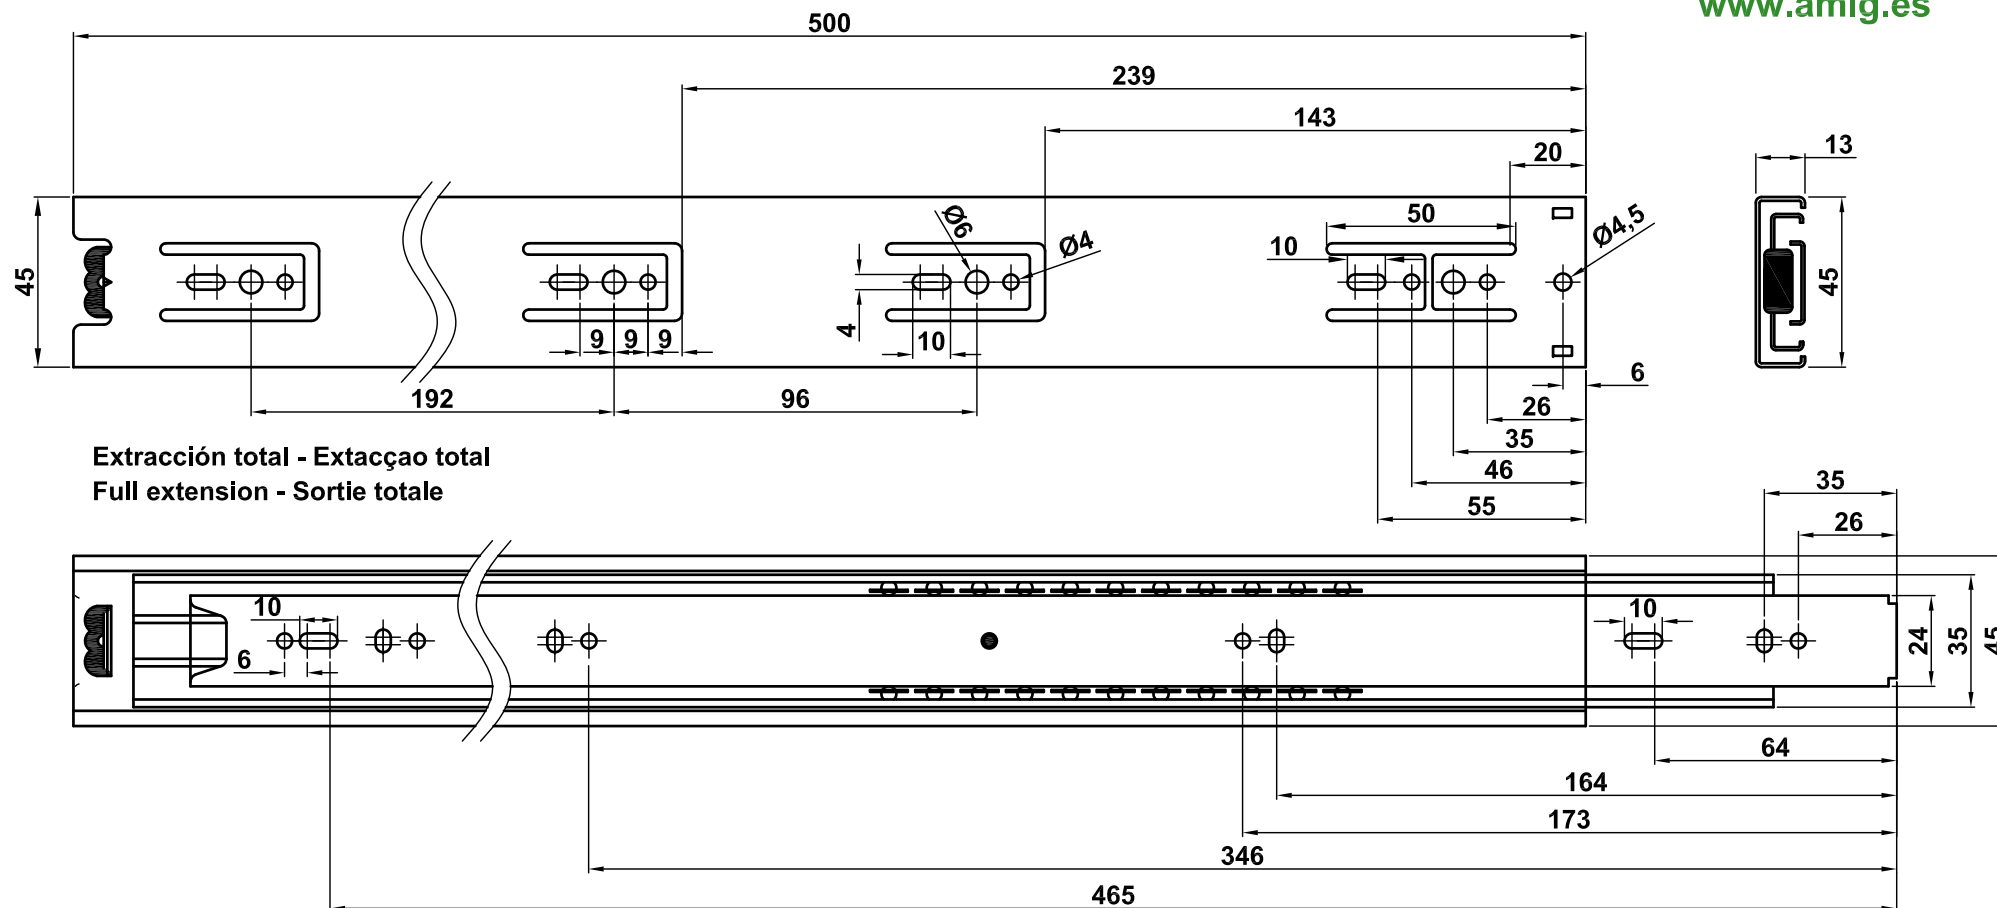

Mod. 35 - 500 mm
Guías para cajones

Guias para gavetas
Drawer slides
Coulisses de tiroirs à billes

www.amig.es

Extracción total - Extacção total
Full extension - Sortie totale

Possibilidade de separar el cajon de la guía, con ayuda de una palanca de plástico.
Possibilidade de separar a guia de chaveta, a ajuda de uma alavanca de plástico.
Possibility of separating the drawer from the guide, with the help of a plastic lever.
Possibilité de séparer le tiroir, de la glissière, à l'aide d'un levier en plastique.

Par / Palr / Paire

Amilibia y de la iglesia S.A
Poligono Industrial Zubieta s/n
48340 Amorebieta (Bizkaia) Spain