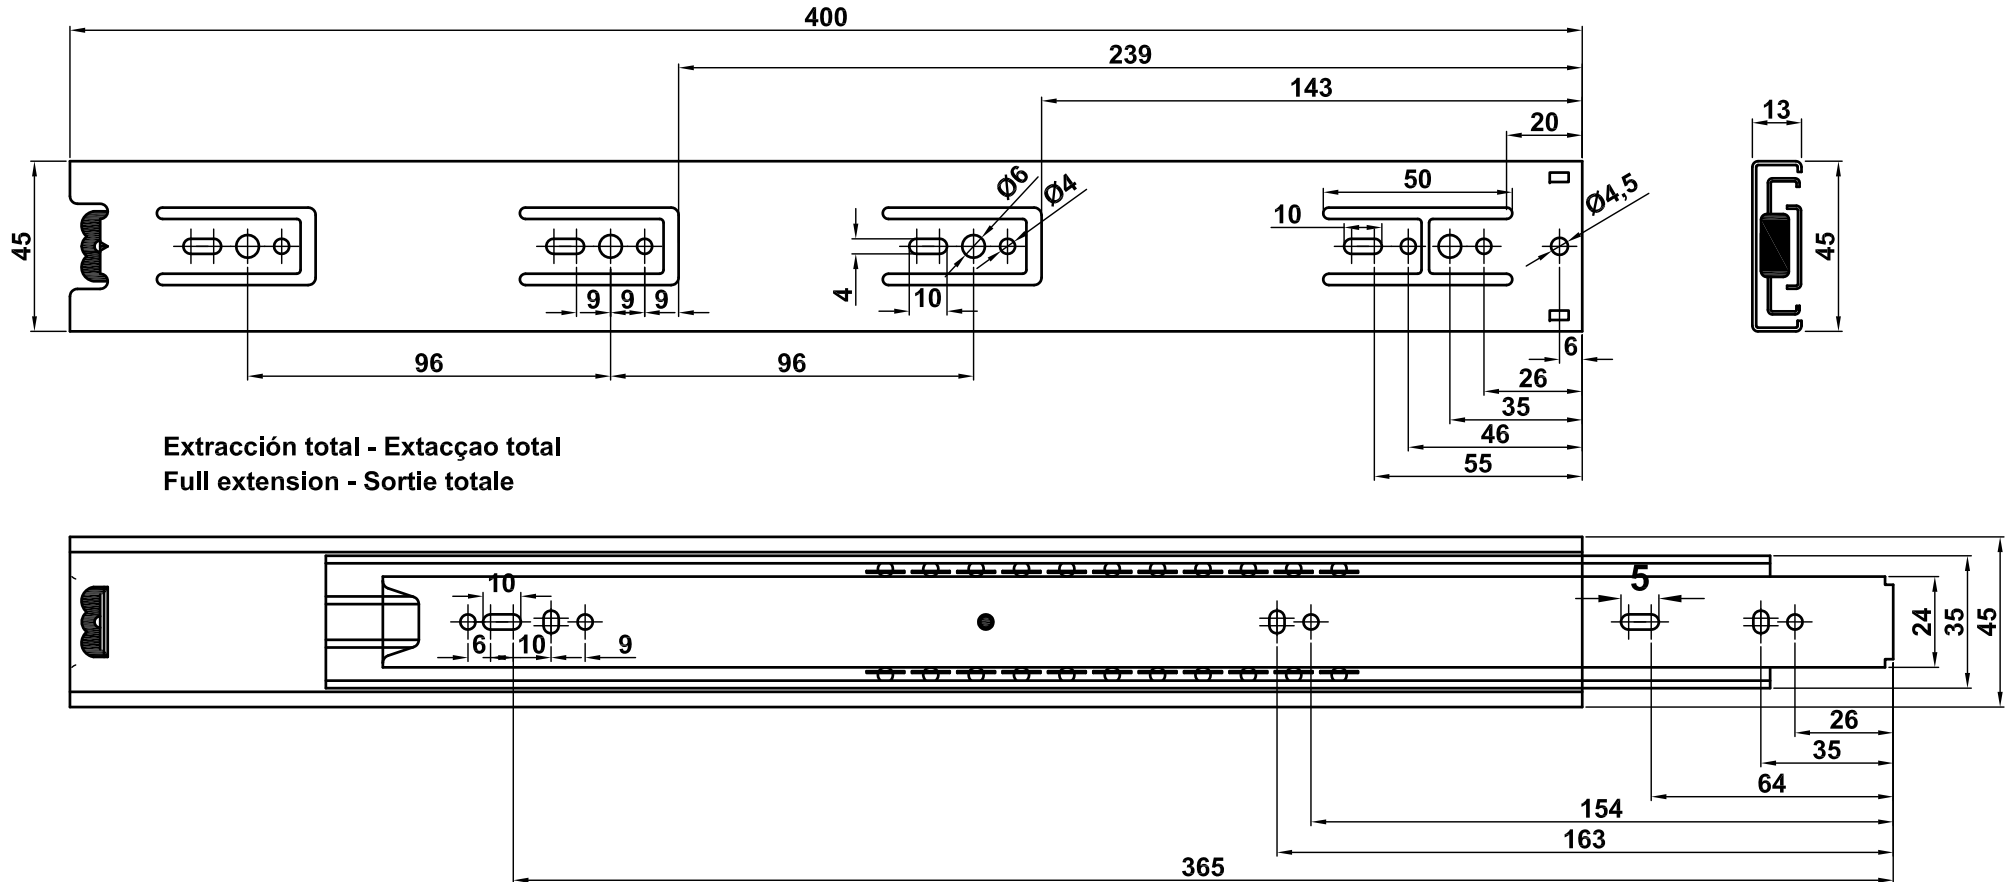

Extracción total - Extacção total
Full extension - Sortie totale

Possibilidade de separar el cajon de la guía, con ayuda de una palanca de plástico.
Possibilidade de separar a guia de chaveta, a ajuda de uma alavanca de plástico.
Possibility of separating the drawer from the guide, with the help of a plastic lever.
Possibilité de séparer le tiroir, de la glissière, à l'aide d'un levier en plastique.

Par / Paír / Paíre

Amilibia y de la iglesia S.A
Poligono Industrial Zubieta s/n
48340 Amorebieta (Bizkaia) Spain