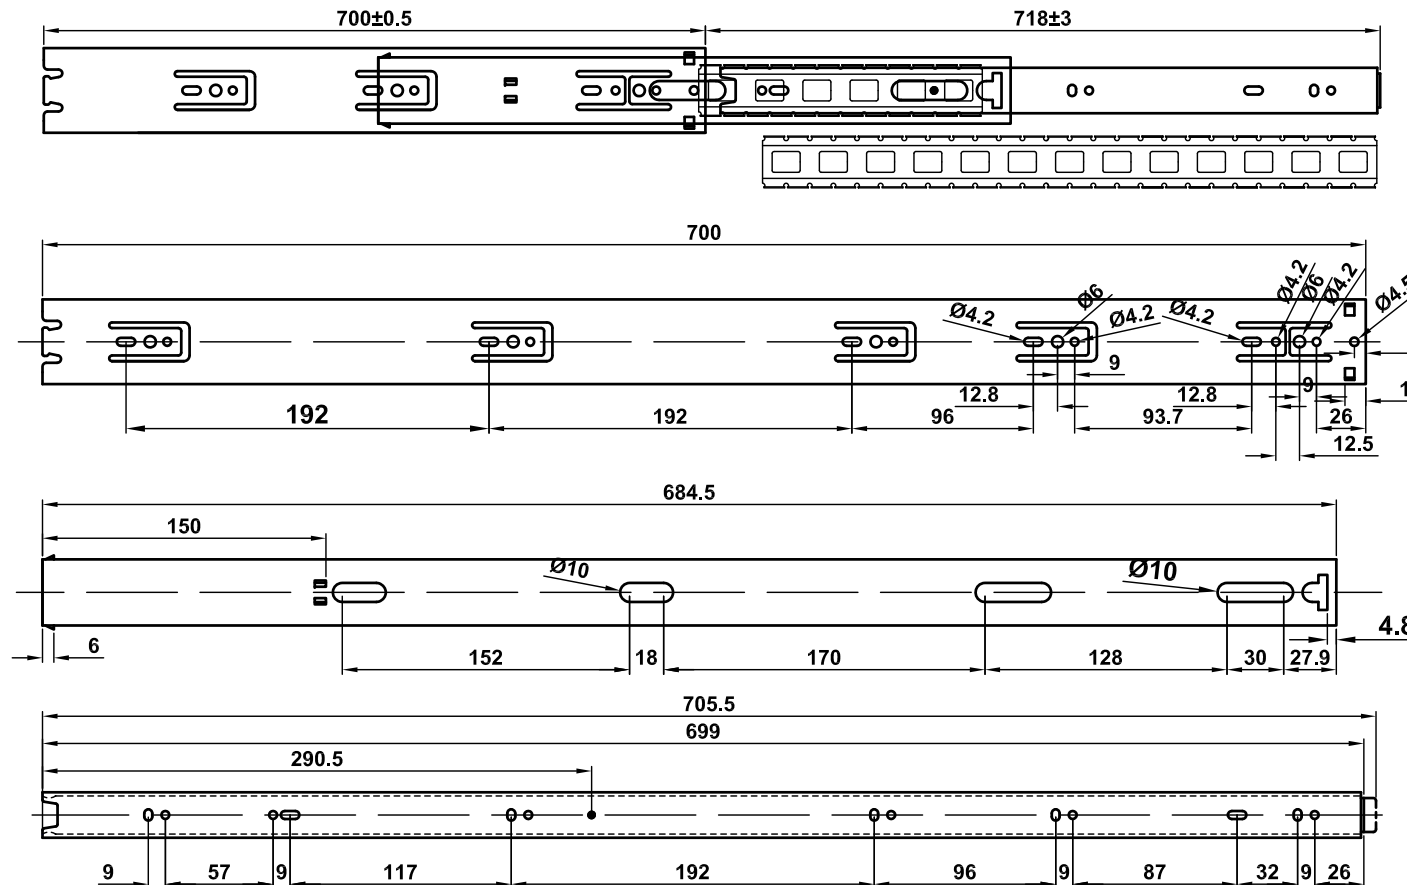

Amilibia y de la iglesia S.A
 Poligono Industrial Zubieta s/n
 48340 Amorebieta (Bizkaia) Spain

Mod. 35 - 700 mm

Guías para cajones

Guias para gavetas
 Drawer slides
 Coulisses de tiroirs à billes

www.amig.es

Espesor / Espessura	
Thickness / Épaisseur	
①	1.2 mm
②	1.2 mm
③	1.5 mm

Par / Pair / Paire	
30	

Posibilidad de separar el cajon de la guía, con ayuda de una palanca de plástico.
 Possibilidade de separar a guia de chaveta, a ajuda de uma alavanca de plástico.
 Possibility of separating the drawer from the guide, with the help of a plastic lever.
 Possibilité de séparer le tiroir, de la glissière, à l'aide d'un levier en plastique.