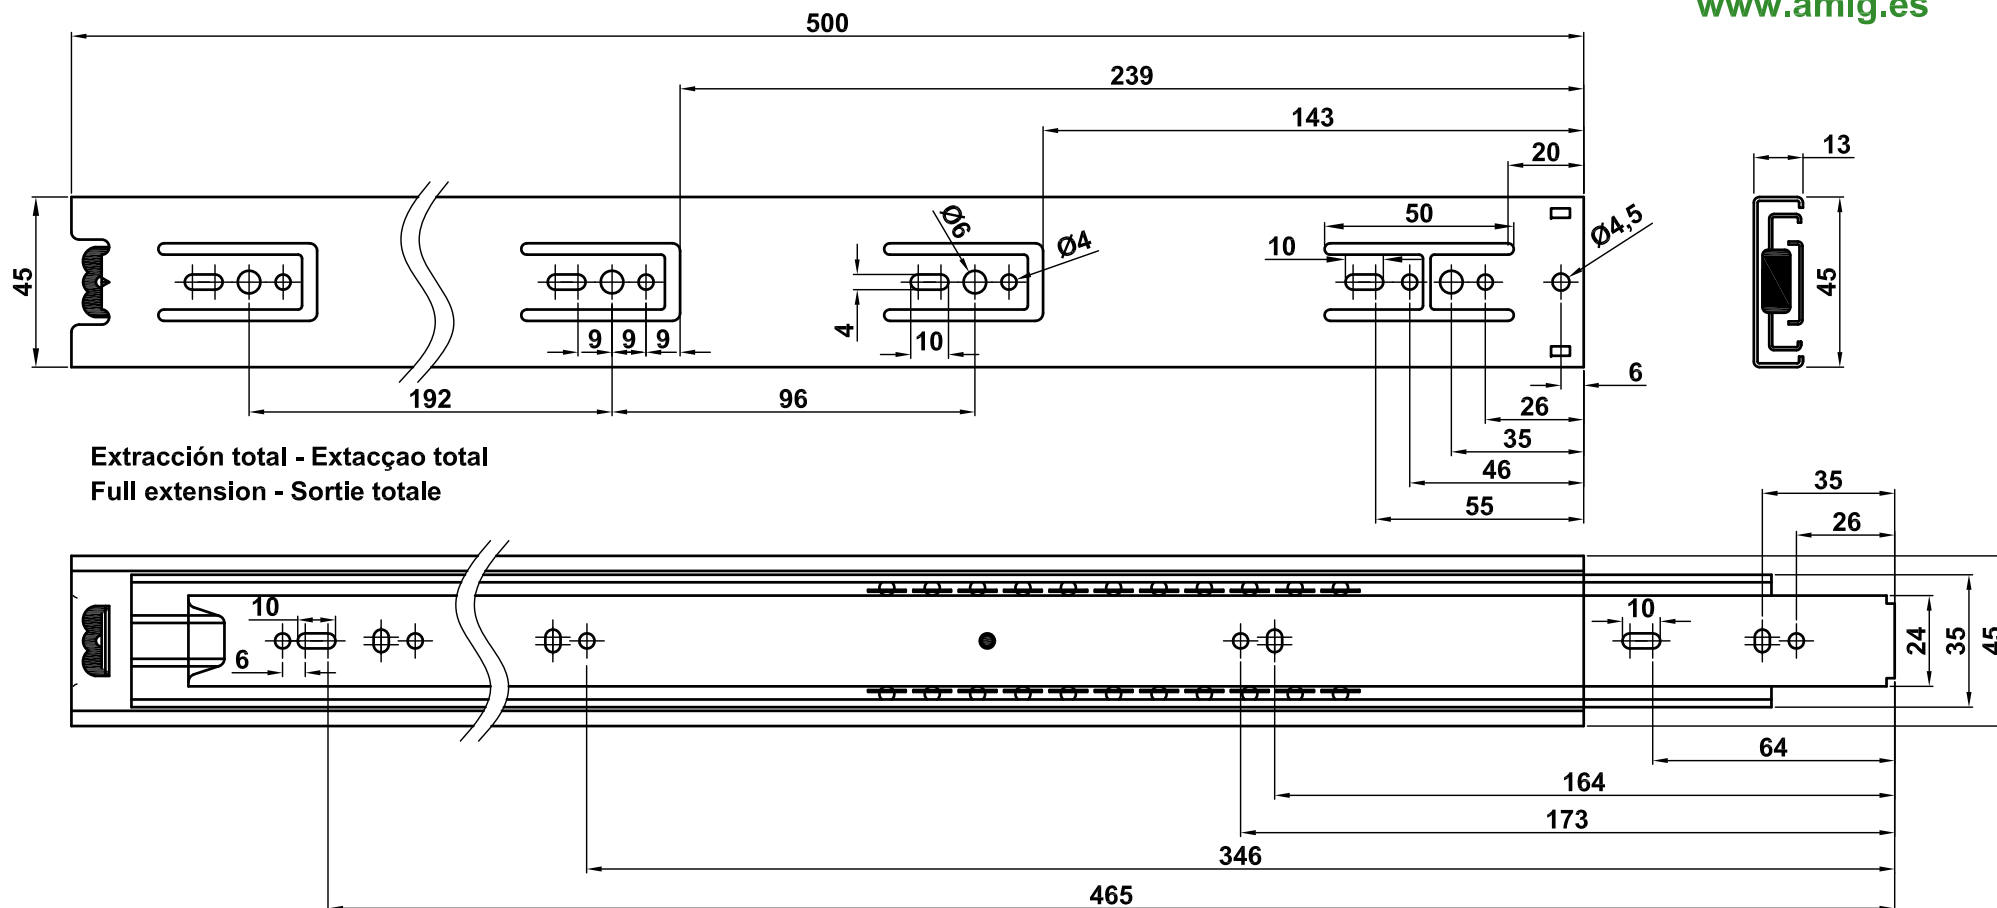

Mod. 35 - 500 mm
Guías para cajones

Guias para gavetas
Drawer slides
Coulisses de tiroirs à billes

www.amig.es

Extracción total - Extacção total
Full extension - Sortie totale

Possibilidade de separar o cajon da guia, com ajuda de uma palanca de plástico.
Possibilidade de separar a guia de chaveta, a ajuda de uma alavanca de plástico.
Possibility of separating the drawer from the guide, with the help of a plastic lever.
Possibilité de séparer le tiroir, de la glissière, à l'aide d'un levier en plastique.

Par / Paír / Paíre

Amilibia y de la iglesia S.A
Poligono Industrial Zubieta s/n
48340 Amorebieta (Bizkaia) Spain