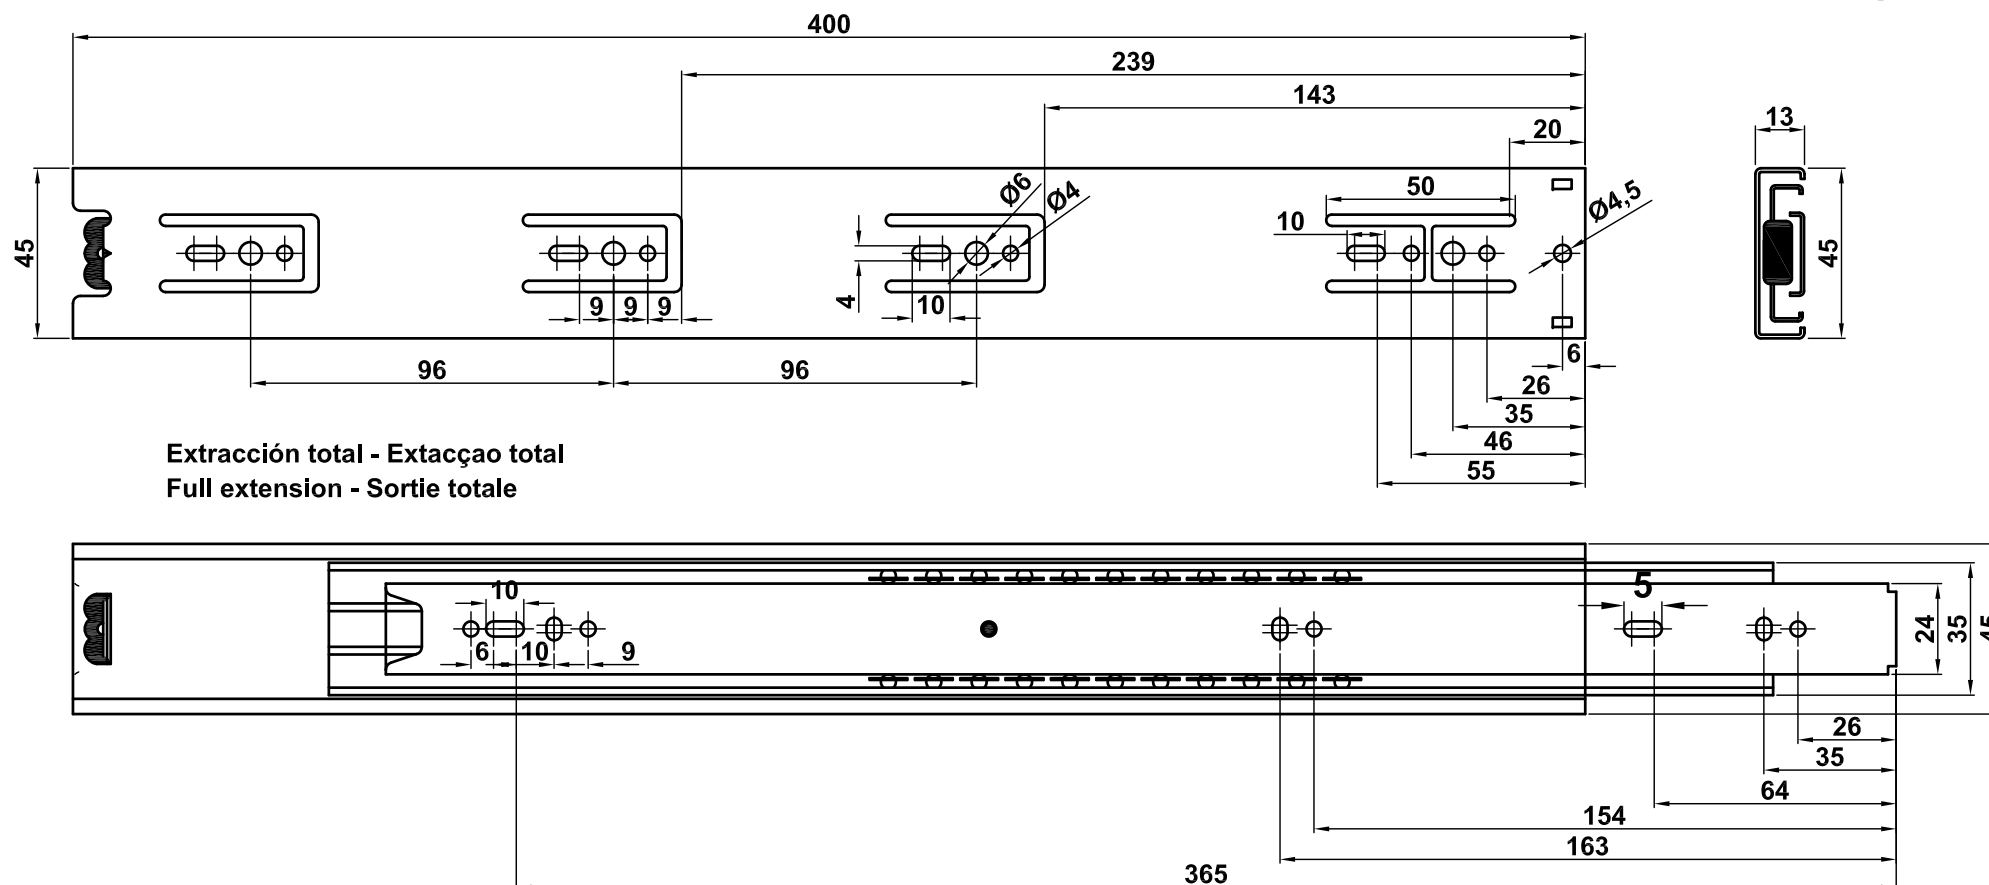

Mod. 35 - 400 mm
Guías para cajones

Guías para gavetas
Drawer slides
Coulisses de tiroirs à billes

www.amig.es

Extracción total - Extacção total
Full extension - Sortie totale

Possibilidade de separar el cajon de la guía, con ayuda de una palanca de plástico.
Possibilidade de separar a guia de chaveta, a ajuda de uma alavanca de plástico.
Possibility of separating the drawer from the guide, with the help of a plastic lever.
Possibilité de séparer le tiroir, de la glissière, à l'aide d'un levier en plastique.

Par / Palr / Paire

Amilibia y de la iglesia S.A
Poligono Industrial Zubieta s/n
48340 Amorebieta (Bizkaia) Spain