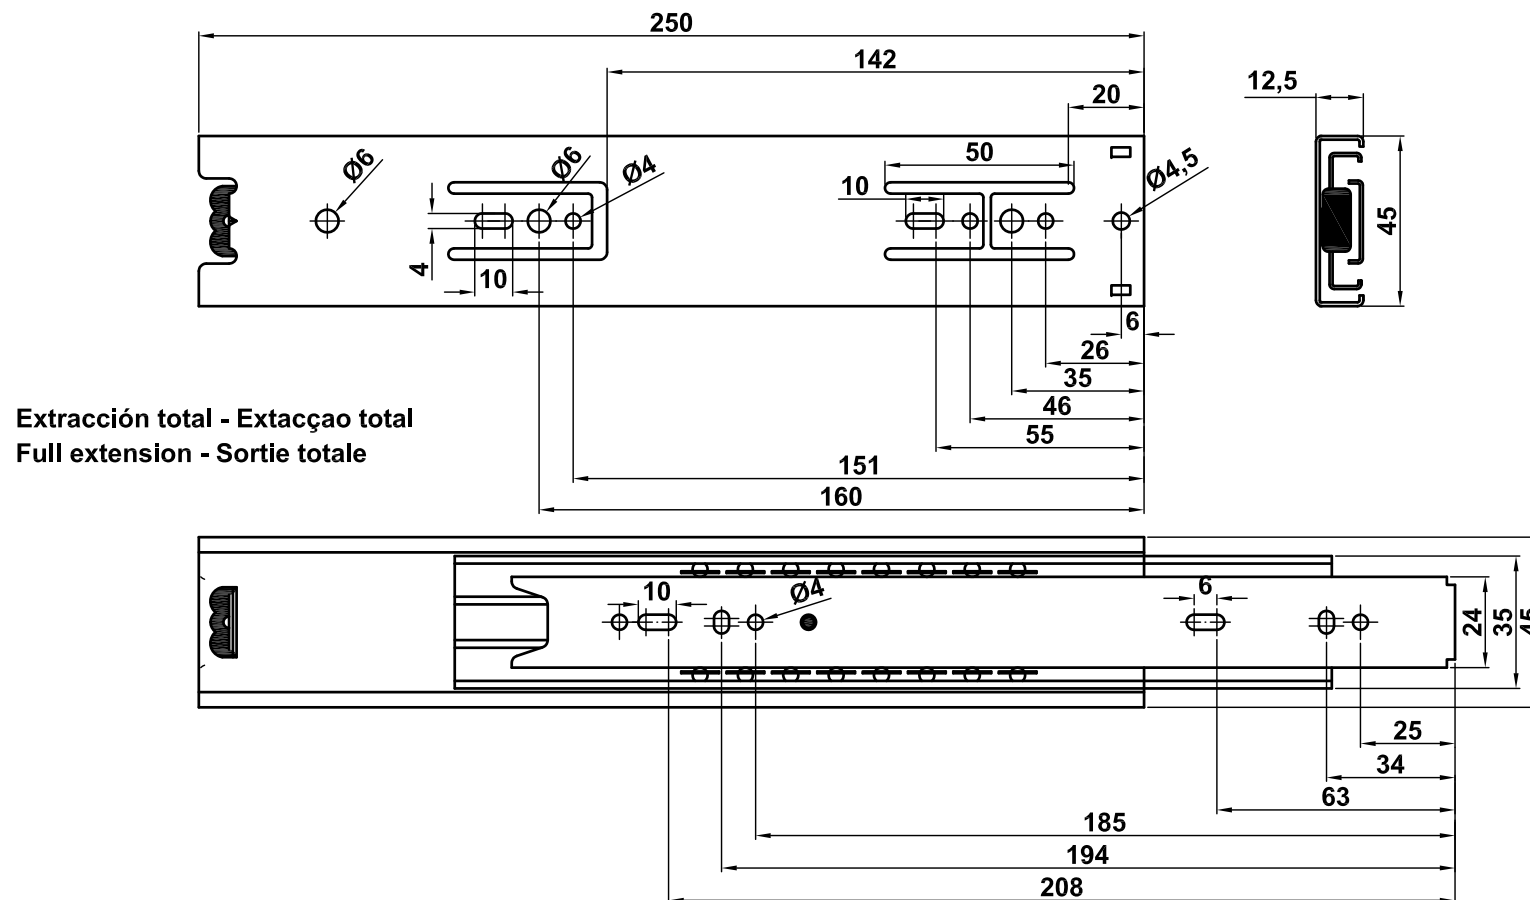

Mod. 35 - 250 mm Guías para cajones

Guias para gavetas
Drawer slides
Coulisses de tiroirs à billes

www.amig.es

Extracción total - Extacção total
Full extension - Sortie totale

Posibilidad de separar el cajon de la guía, con ayuda de una palanca de plástico.
Possibilidade de separar a guia de chaveta, a ajuda de uma alavanca de plástico.
Possibility of separating the drawer from the guide, with the help of a plastic lever.
Possibilité de séparer le tiroir, de la glissière, à l'aide d'un levier en plastique.