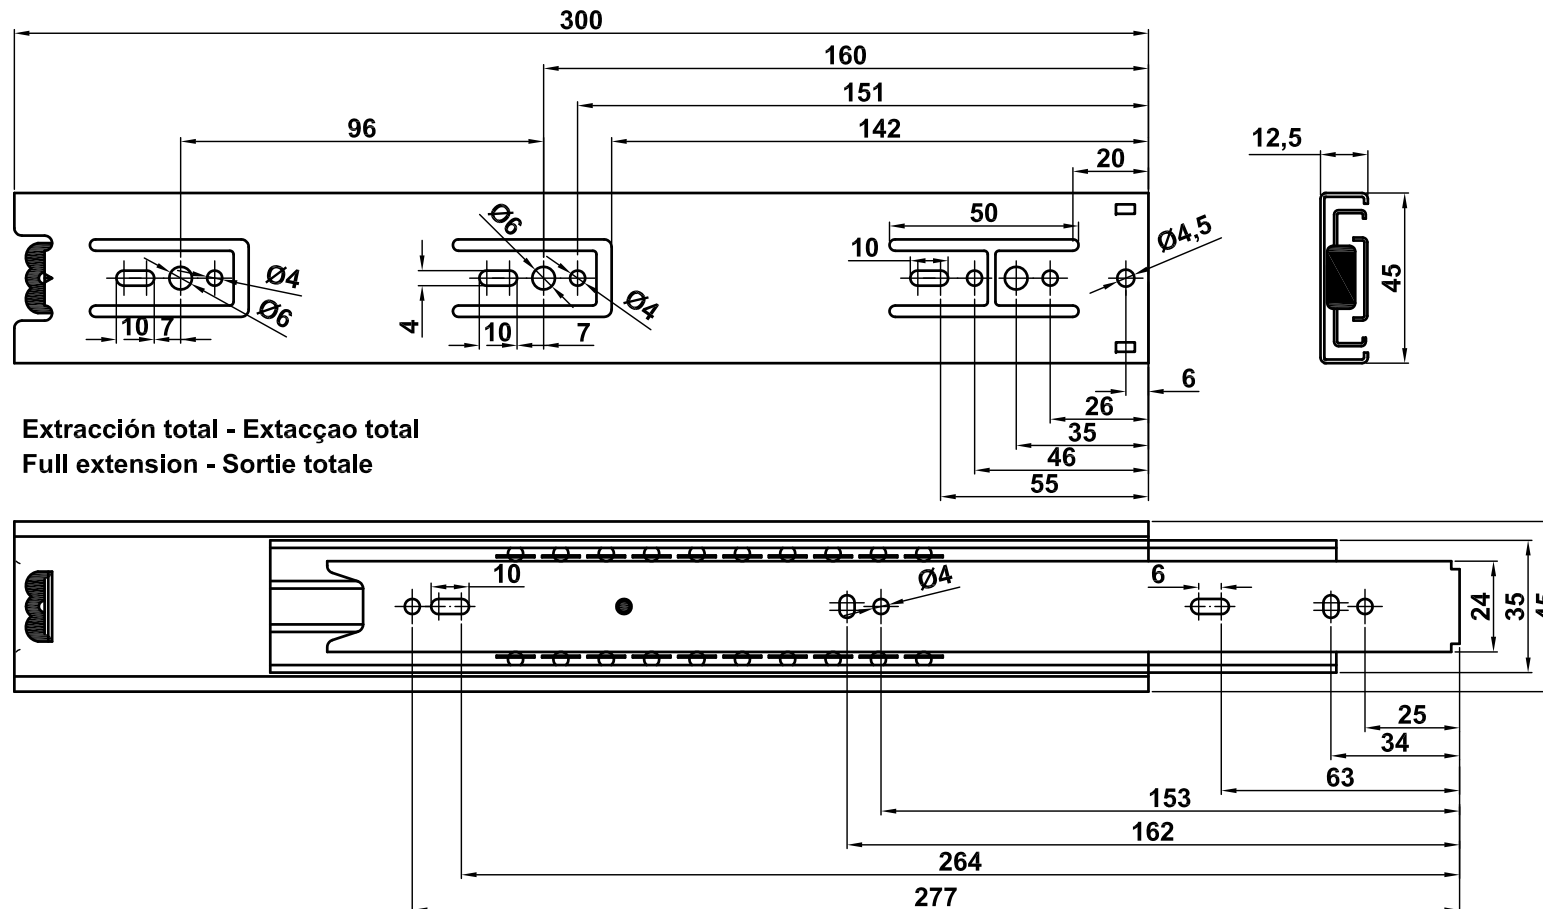

Mod. 35 - 300 mm
Guías para cajones

Guias para gavetas
Drawer slides
Coulisses de tiroirs à billes

www.amig.es

Extracción total - Extacção total
Full extension - Sortie totale

Possibilidade de separar el cajon de la guía, con ayuda de una palanca de plástico.
Possibilidade de separar a guia de chaveta, a ajuda de uma alavanca de plástico.
Possibility of separating the drawer from the guide, with the help of a plastic lever.
Possibilité de séparer le tiroir, de la glissière, à l'aide d'un levier en plastique.

Par / Palr / Paire

Amilibia y de la iglesia S.A
Poligono Industrial Zubieta s/n
48340 Amorebieta (Bizkaia) Spain