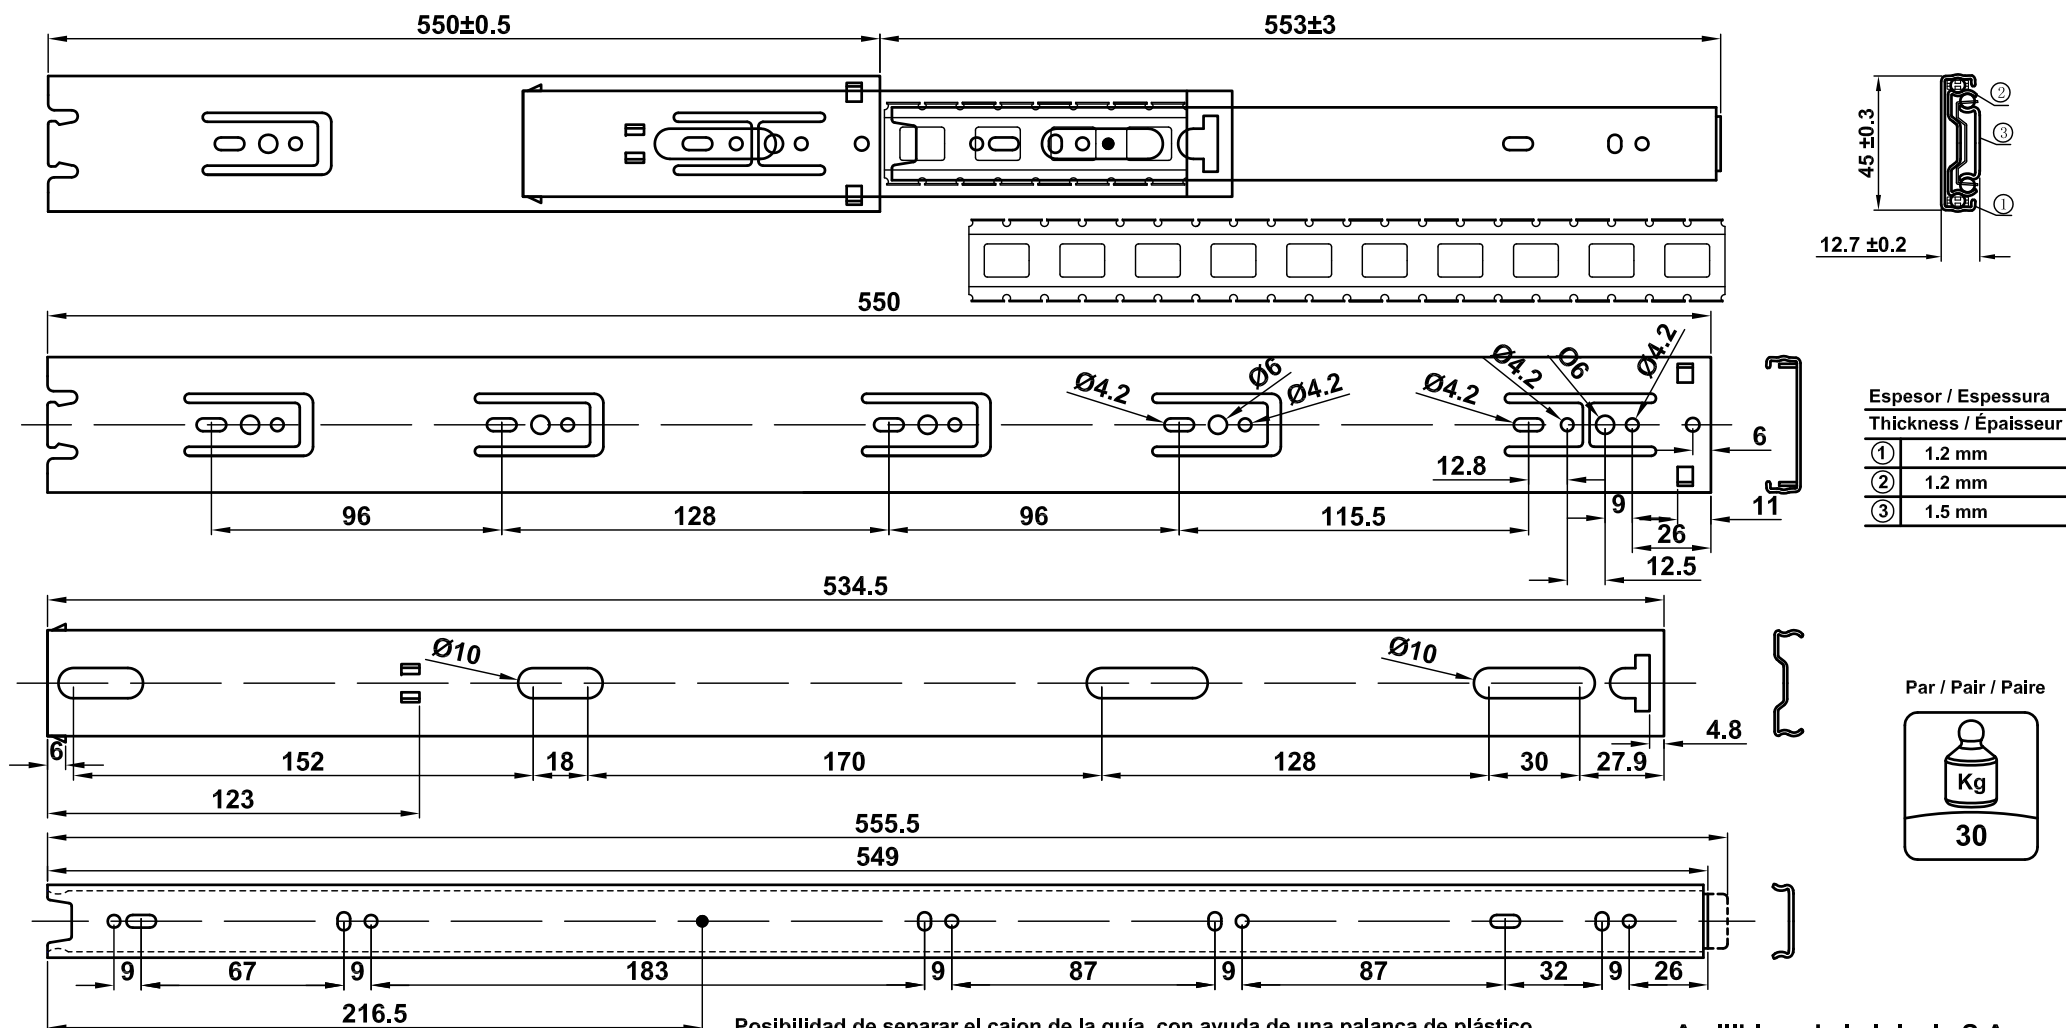

www.amig.es

Espesor / Espessura	
Thickness / Épaisseur	
①	1.2 mm
②	1.2 mm
③	1.5 mm

Par / Pair / Paire

Posibilidad de separar el cajon de la guía, con ayuda de una palanca de plástico.
 Possibilidade de separar a guia de chaveta, a ajuda de uma alavanca de plástico.
 Possibility of separating the drawer from the guide, with the help of a plastic lever.
 Possibilité de séparer le tiroir, de la glissière, à l'aide d'un levier en plastique.