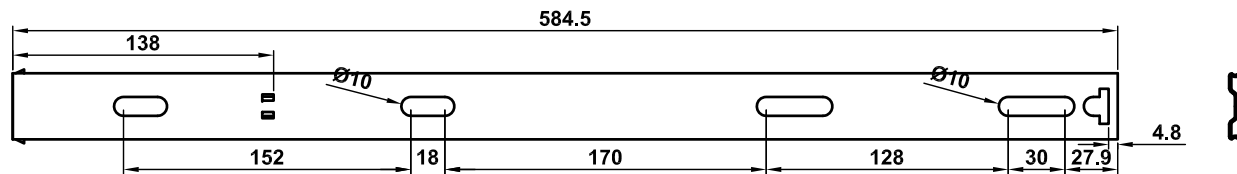

www.amig.es

Espesor / Espessura	
Thickness / Épaisseur	
①	1.2 mm
②	1.2 mm
③	1.5 mm

Par / Pair / Paire

Posibilidad de separar el cajon de la guía, con ayuda de una palanca de plástico.
 Possibilidade de separar a guia de chaveta, a ajuda de uma alavanca de plástico.
 Possibility of separating the drawer from the guide, with the help of a plastic lever.
 Possibilité de séparer le tiroir, de la glissière, à l'aide d'un levier en plastique.

Amilibia y de la iglesia S.A
 Poligono Industrial Zubieta s/n
 48340 Amorebieta (Bizkaia) Spain

Mod. 35 - 600 mm
Guías para cajones

Guías para gavetas
 Drawer slides
 Coulisses de tiroirs à billes

www.amig.es

Espesor / Espessura	
Thickness / Épaisseur	
①	1.2 mm
②	1.2 mm
③	1.5 mm

Par / Pair / Paire

Posibilidad de separar el cajon de la guía, con ayuda de una palanca de plástico.
 Possibilidade de separar a guia de chaveta, a ajuda de uma alavanca de plástico.
 Possibility of separating the drawer from the guide, with the help of a plastic lever.
 Possibilité de séparer le tiroir, de la glissière, à l'aide d'un levier en plastique.