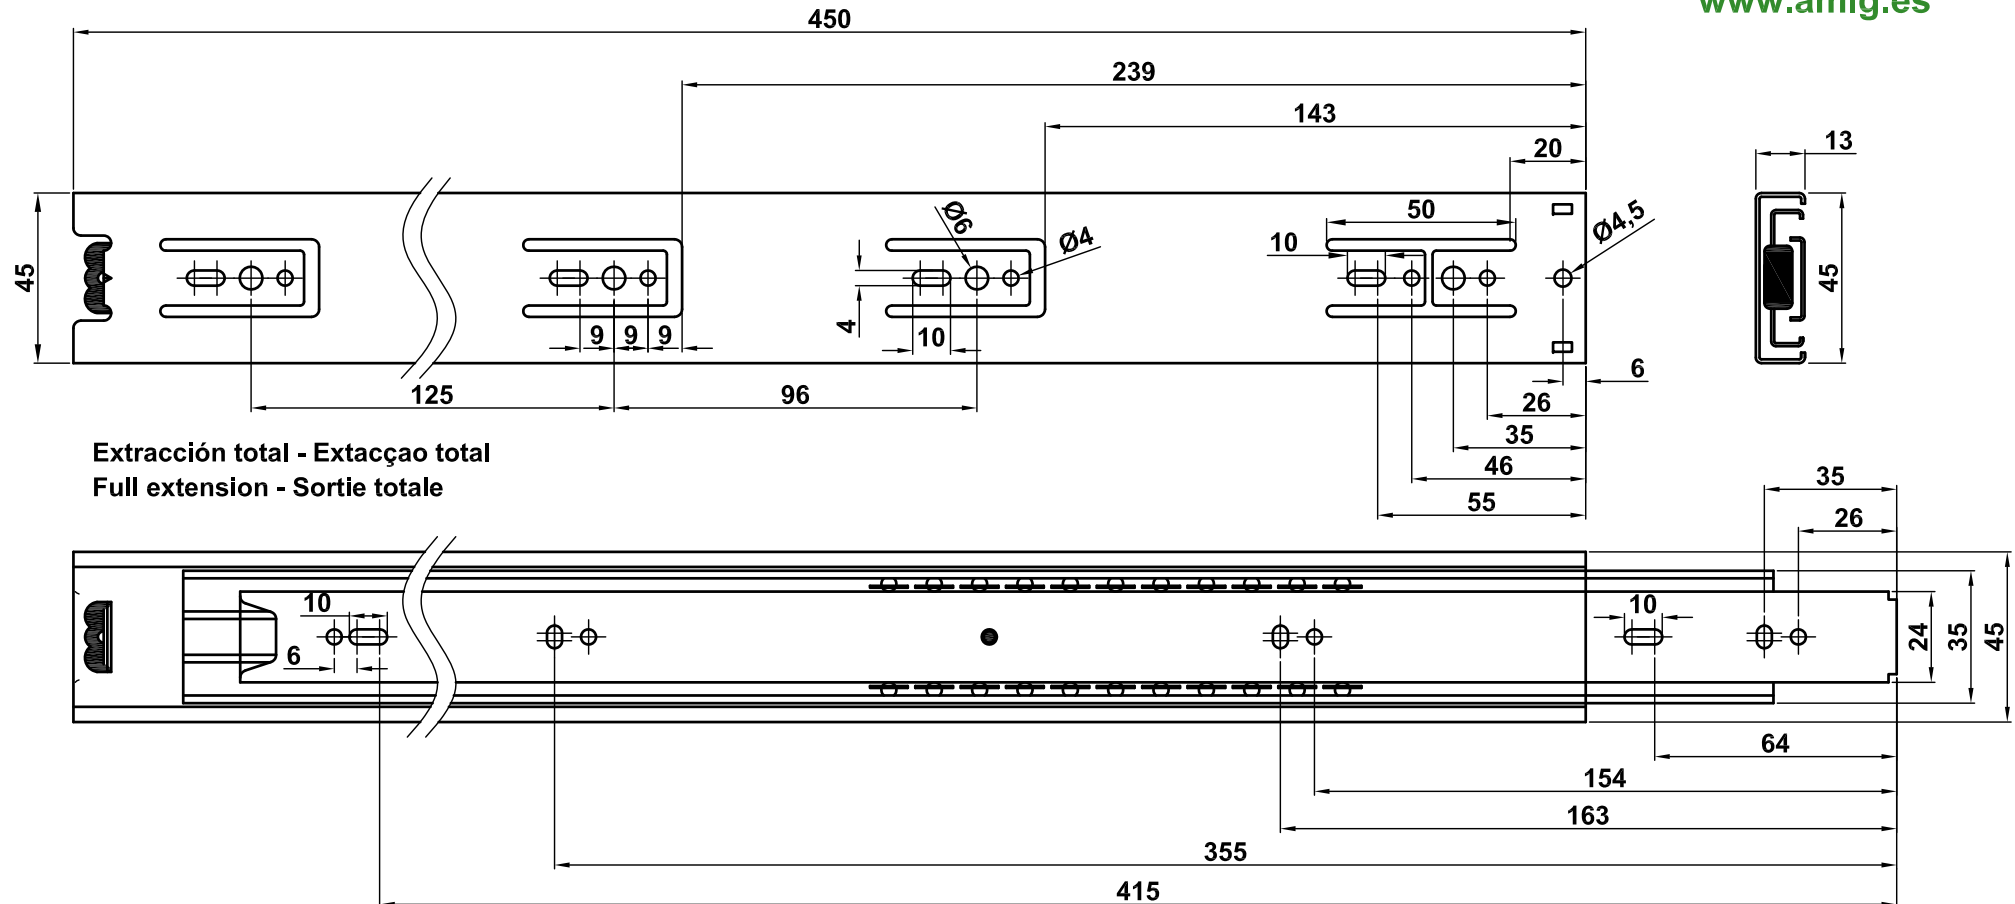

Extracción total - Extacção total
Full extension - Sortie totale

Possibilidade de separar el cajon de la guía, con ayuda de una palanca de plástico.
Possibilidade de separar a guia de chaveta, a ajuda de uma alavanca de plástico.
Possibility of separating the drawer from the guide, with the help of a plastic lever.
Possibilité de séparer le tiroir, de la glissière, à l'aide d'un levier en plastique.

Par / Palr / Paire

Amilibia y de la iglesia S.A
Poligono Industrial Zubieta s/n
48340 Amorebieta (Bizkaia) Spain